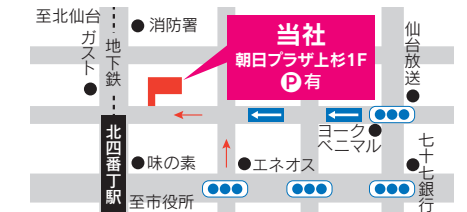

住宅ローン返済が不安!
家が売れるまで返済を止めたい!

離婚するので妻を保証人から外したいがローンが残っている

相続した空家や古家の処分・解体・片付けで困っている

小さな子供がいるので、離婚後も今の家に住み続けたい

ローンより少ない家賃なら払えるので、買い取ってもらい賃貸として住み続けたい

年金生活で住宅ローンが苦しく、子供に借り換えてもらい住み続けたい

年間300件の住宅ローン問題を解決に導く当社へご相談下さい!!

1. ### 任意売却5大メリット
2. メリット1 お手持ちのお金の持ち出しが一切ない。**費用負担0円!**
   - メリット2 競売より高く売れ、**残債務を大幅に減らせる!**
   - メリット3 **引越費用を手当してもらえ**る場合がほとんど!
   - メリット4 ローン延滞を**近所の人に知られずに売却**ができる!
   - メリット5 任意売却後の残債の返済は**無理のない分割払い**に!

	不動産会社	仙台任意売却相談所
住宅ローン	返済しながら売却	売却まで返済ストップ
借金>売却額	差額の自己資金要す	売却可(自己資金0円)
法定手数料	3%+6万円	オーバーローンの場合0円
お引渡し	契約後1~2ヵ月後	住み続けることも可能
お引越し代	自己負担	弊社手当(最大50万円)

【仙台任意売却相談所】
株式会社
ハウスマーケット
House Market 宅地建物取引業免許:宮城県知事(5)第4817号

0120-316-713
仙台市青葉区上杉2丁目4-8 朝日プラザ上杉1F
TEL022-713-7077 [AM9:30~PM9:00 年中無休]

仙台任意売却相談所

検索

瞬時に不動産価格が分かる!

仙台不動産3秒査定

検索

任意売却なら、家の売却後にローンが残っても**解決**できます!!