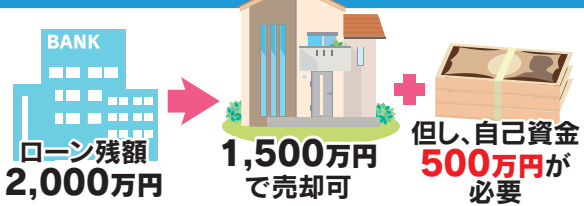

【仙台任意売却相談所】
株式会社
ハウスマーケット
House Market 宅地建物取引業免許:宮城県知事(5)第4817号

0120-316-713
仙台市青葉区上杉2丁目4-8 朝日プラザ上杉1F
TEL022-713-7077 [AM9:30~PM9:00 年中無休]

仙台任意売却相談所

検索

瞬時に不動産価格が分かる!

仙台不動産3秒査定

検索

任意売却なら、家の売却後にローンが残っても**解決**できます!!

通常売却

任意売却 ローン返済を止めて売却可!

適正
診断

適正
価格

適正
工事

お気軽に
ご相談ください。

**ラッピング
バス
走行中!**

ペイントスタッフ
公式イメージキャラクター
全日本プロレス
斉藤ブラザーズ
(斉藤ジュン・斉藤レイ)