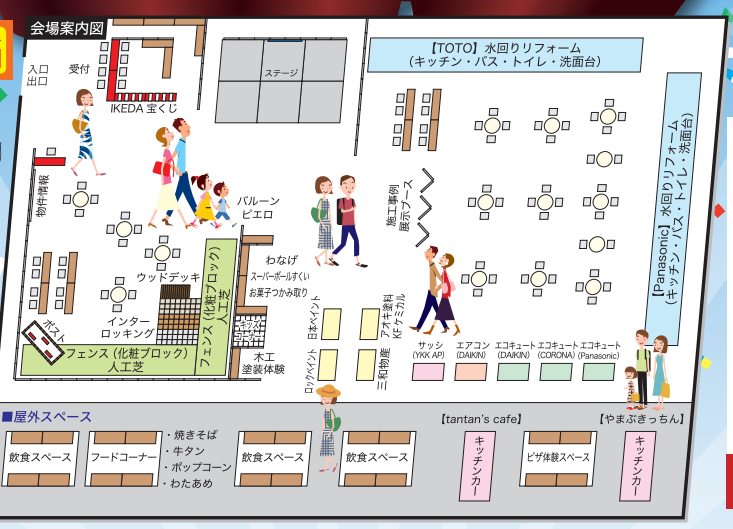

住宅塗装 外構工事 リフォーム エコキュート

5年に一度の IKEDA祭

日時 **2025 3/29日・30日**
10:00▶17:00・10:00▶16:00

会場 **山形ビッグウイング**
1階 展示場1 山形市平久保 100

ご来場プレゼント 生活用品セット 1家族様につき1セット
数に限りがあります。

29日 **マグロ解体ショー** 13:00~
無料! (条件あり) 先着200名様
解体後に握り寿司をお召し上がりいただけます。
※イラストはイメージです。

30日 山形で当地ヒーロー **ヤンバイダーショー**
1回目 11:00~
2回目 14:00~

猪木のモノマネでおなじみの **アントキの猪木ショー**
1回目 11:30~
2回目 14:30~
I Want You! 頼人!!(あごんちゅ)

水回りリフォーム商品、エコキュート、エクステリア商品、塗装の施工事例、中古物件・不動産情報などの展示。

IKEDA宝くじ

住宅塗装 外構工事 水回りリフォーム工事 現場調査依頼で抽選で当たる!

お得に工事を! **足場代無料券** **ハズれなし**

蔵王温泉宿泊ペアチケット、40型テレビ、Nintendo Switch Lite などが当たる家電製品・調理器具他 **チャンス!**

エコキュート工事 **最大100,000円割引券** **お得に工事を!**

※イラストはイメージです。

バルーンアート バルーンピエロからお好みのものをつくってもらおう!

スーパーボールすくい 楽しんで景品をもらおう!

木工・塗装体験 木材を組合せて自由に形を作り好きな色でペイントしよう!

お菓子づくり わなげ スーパーボールすくい お菓子作り体験

全てのアトラクションは、お1人様につき1回(小学生まで)

キッチンカー 現場調査 **無料!** お一人様1種類に限らせていただきます。 10:00~16:00まで

クレープ **ピザ** **たantan's cafe** **やまぶきちゃん**

フードコーナー **無料!** お一人様1種類に限らせていただきます。 わたあめ・ポップコーンは小学生まで会場内で引換券を発行します。

牛たん焼き 焼きそば 自分でピザが作れます。 **わたあめ** **ポップコーン**

池田塗研

お得に塗替えできるチャンス到来!!

令和7年度 **リフォーム補助金** ぞ相談承り中!
令和6年度 **120件以上**の実績! **ぜひ、池田塗研** にご相談ください

全て30坪の場合※ケレン作業、シーリング作業別途

屋根塗装 2回塗り	外壁塗装 3回塗り
高圧洗浄 養生 廃材処理	高圧洗浄 養生 廃材処理
シリコンプラン	フッ素プラン
耐久年数 9年	耐久年数 15年
18.4万円	68.4万円

池田リフォーム

県内最安値に挑戦! 大量仕入れにより低価格を実現!

イベント限定 エコキュート 大特価

給湯省エネ2025事業 使って蓄熱暖房機 ありませんか?

エコキュート工事で **補助対象となるヒートポンプ給湯器(エコキュート)の設置に合わせて**

最大13万円 補助金が出ます!

加算額 最大16万円 (80,000円/台 上限2台まで)

CORONA エコキュート フルオート 寒冷地向け 貯蓄量370L	Panasonic エコキュート フルオート 寒冷地向け 貯蓄量370L	HITACHI エコキュート フルオート 寒冷地向け 貯蓄量370L	DAIKIN エコキュート フルオート パワフル高圧 寒冷地向け 貯蓄量370L
32.0万円	32.5万円	32.5万円	36.9万円

●その他メーカーの商品はお問合せ下さい。 ●画像はイメージです。 ●施工費は別途です。

池田土研

新築/リフォーム 外構・エクステリア

フェンスやブロック、デッキなど **最新アイテムを展示!** **相談無料 見積無料 プラン無料**

新築外構/コンクリート/フェンス/ブロック 玄関アプローチ/門まわり/デッキ/人工芝 駐車場拡張/カーポート/物置 など

外構・エクステリア工事の設計施工からアフターサービスまで、すべてお任せください。

水回りリフォーム商品 大特価

水回りのお困りごと、お任せください! ※画像はイメージです。 ※施工費は別途です。

システムキッチンリフォーム TOTO ミツテ 大特価!! 60.0万円	システムバスリフォーム TOTO サザナ 大特価!! 53.8万円	トイレリフォーム TOTO ウォシュレット一体型トイレ 大特価!! 9.5万円
Panasonic ラクシーナ 大特価!! 68.8万円	Panasonic オフロラ 大特価!! 56.9万円	Panasonic アラウーノ 大特価!! 13.9万円