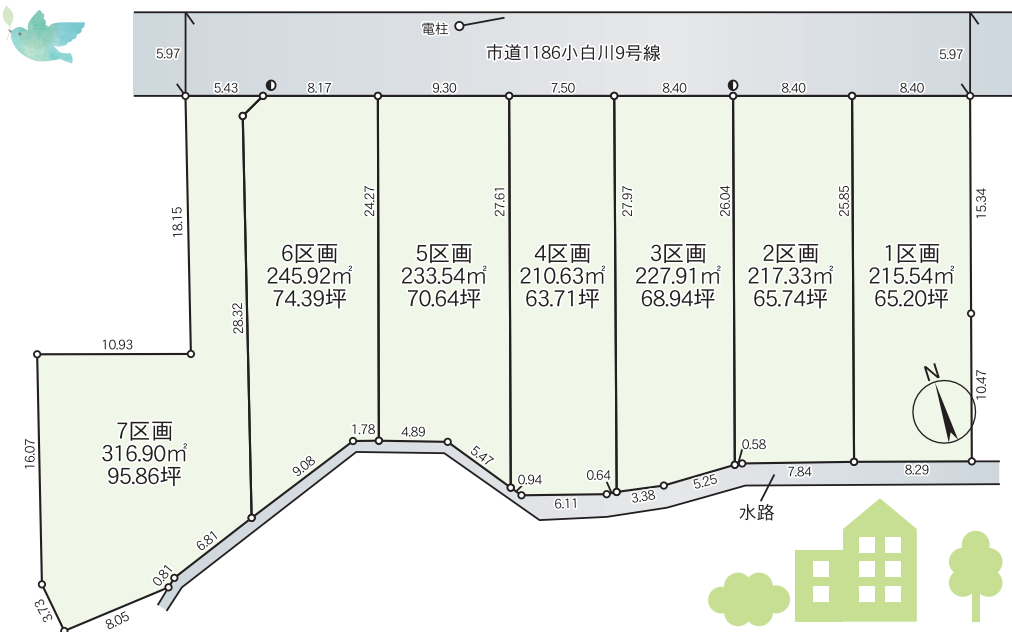

Tel.023-615-1156

ガイア外観

太陽光発電システムは瓦屋根にも施工OK

魅力的な場所に宅地7区画と

お引き渡し後
即建築OK!

小白川に建築条件無し宅地
7区画が登場!
先着順で申込開始!!

山形市街地や近郊へもアクセスしやすいスマートな立地に
自分の好きな家を建てて「新しい暮らし」をはじめましょう!

区画	土地面積	価格
1区画	215.54m ²	1,250万円
2区画	217.33m ²	1,250万円
3区画	227.91m ²	1,330万円
4区画	210.63m ²	1,230万円