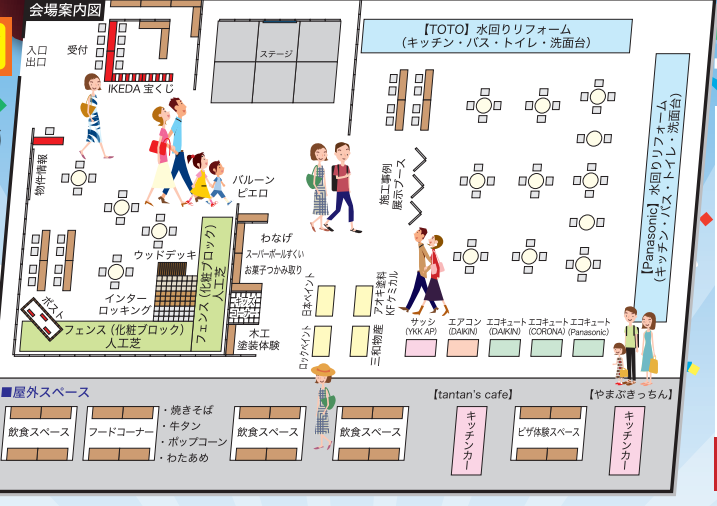

5年に一度の

IKEDA祭

日時 **2025 3/29日・30日**
10:00▶17:00・10:00▶16:00

会場 **山形ビッグウイング**
1階 展示場1 山形市平久保 100

ご来場プレゼント 生活用品セット 1家族様につき1セット 数に限りがあります。

29日 **マグロ解体ショー** 13:00~
無料! (条件あり) 先着200名様
解体後に握り寿司をお召し上がりいただけます。

30日 **山形ご当地ヒーロー ヤンバイダーショー**
1回目 11:00~
2回目 14:00~
猪木のモノマネでおなじみのアントキの猪木ショー
1回目 11:30~
2回目 14:30~
I Want You! 頼人!!(あごんちゅ)