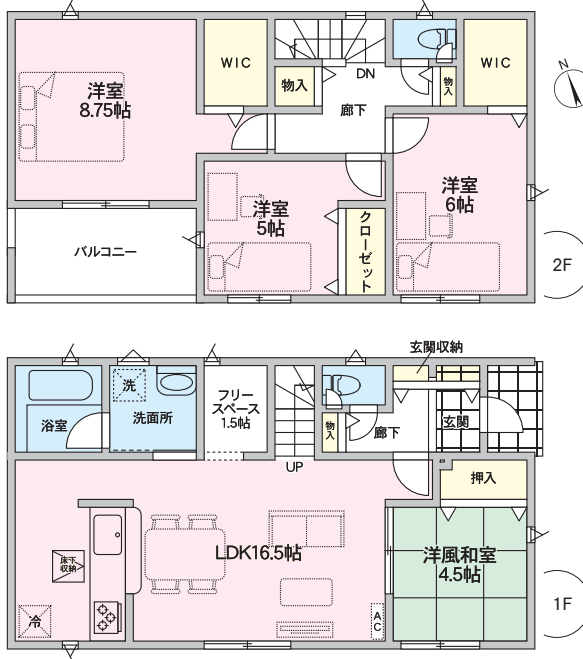

新築分譲住宅限定1棟が登場!

山形市
江南
4丁目

便利な嶋地区が生活圈!
東金井駅まで徒歩13分という好立地

限定1棟につき

早いもの勝ち物件!

1号棟 4LDK

販売価格 **2,990万円** (税込) **オール電化** 駐車4台可 ※車種による

■敷地面積/192.34㎡ ■延床面積/105.30㎡
■ルーフバルコニー除外面積/98.82㎡
■建築確認番号/第HPA-25-00960-1号(令和7年1月29日)

information	セブンイレブン山形瀬波店	徒歩13分
金井小学校	ツルハドラッグ山形瀬波店	徒歩13分
金井中学校	江俣郵便局	徒歩7分
アベイル嶋店	国立病院機構山形病院	徒歩27分

＼ここもポイント/
充実の収納や1.5帖のフリースペース!
水回りもまわっていて家事動線が◎!

- ■所在地/山形市江南4丁目8番18
- ■都市計画/市街化区域
- ■用途地域/第2種低層住居専用地域
- ■持分/全部
- ■公法制目/宅地
- ■土地権利/所有権
- ■現況/宅地
- ■接道状況/東側幅員約5.97m公道
- ■構造規模/木造2階建て×1棟
- ■設備/公営水道・本下水・東北電力
- ■完成予定・引渡予定/2025年6月末
- ■駐車場/4台分アスファルト舗装 (車種により異なります。)

詳細は
QRから

優れた住宅性能

こんなに性能がすごい!

住宅性能評価において
7項目で最高等級取得

最高等級 3

耐震等級 (倒壊等防止)

最高等級 3

耐震等級 (損傷防止)

最高等級 3

劣化対策等級

最高等級 6

一次エネルギー消費量

最高等級 2

耐風等級

最高等級 3

維持管理対策等級

最高等級 3

ホルムアルデヒド対策

安心の耐震性

制震装置(SAFE365)の優れた特長

実用新案「登録第3193710号」

地震の揺れを抑え、耐震性能を維持。

充実の設備や断熱性能

LDKにエアコンを標準装備

スマートキー

玄関ドアはカードやスマホで鍵を開ける簡単操作

電気自動車充電用コンセント

アルミ樹脂複合サッシを使用

2つの素材のいいとこどり
アルミ素材は、軽量で耐久性が高い
樹脂素材は、断熱性が高い

壁は充填断熱

HGW16k 105mm

基礎断熱だから暖かい

基礎断熱は基礎の中を密閉しているため、外気の影響を受けにくい

基礎断熱だから暖かい

基礎断熱は基礎の中を密閉しているため、外気の影響を受けにくい

床下の湿気は床下から空気を吸ってUB上の換気扇で排気

山形市西田5丁目25番3号
山形県知事免許(3)第2490号

9:00~18:00(定休日:水曜日)

(仲介)

RENOVACE

山形市江南

0120-78-0206