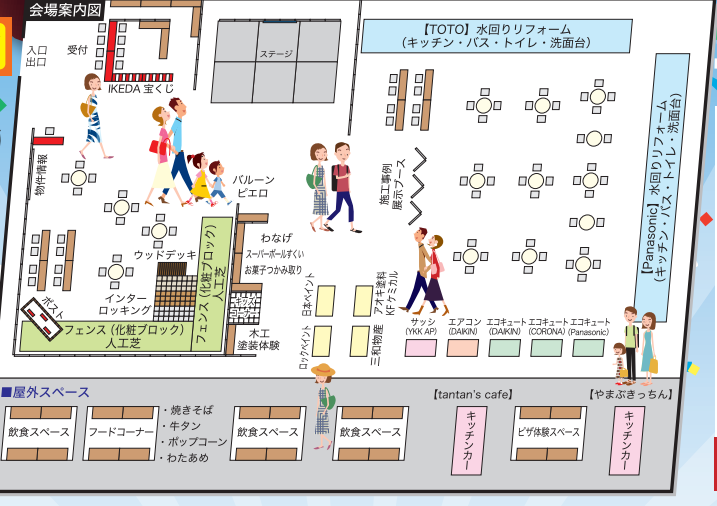

5年に一度の

IKEDA祭

日時 **2025 3/29日・30日**
10:00▶17:00・10:00▶16:00

会場 **山形ビッグウイング**
1階 展示場1 山形市平久保 100

ご来場プレゼント 生活用品セット 1家族様につき1セット 数に限りがあります。

29日 **鯨 解体ショー** 13:00~
無料! (条件あり) 先着200名様
解体後に握り寿司をお召し上がりいただけます。

30日 **山形ご当地ヒーロー ヤンバイダーショー**
1回目 11:00~
2回目 14:00~
猪木のモノマネでおなじみのアントキの猪木ショー
1回目 11:30~
2回目 14:30~
I Want You! 頼人!!(あごんちゅ)