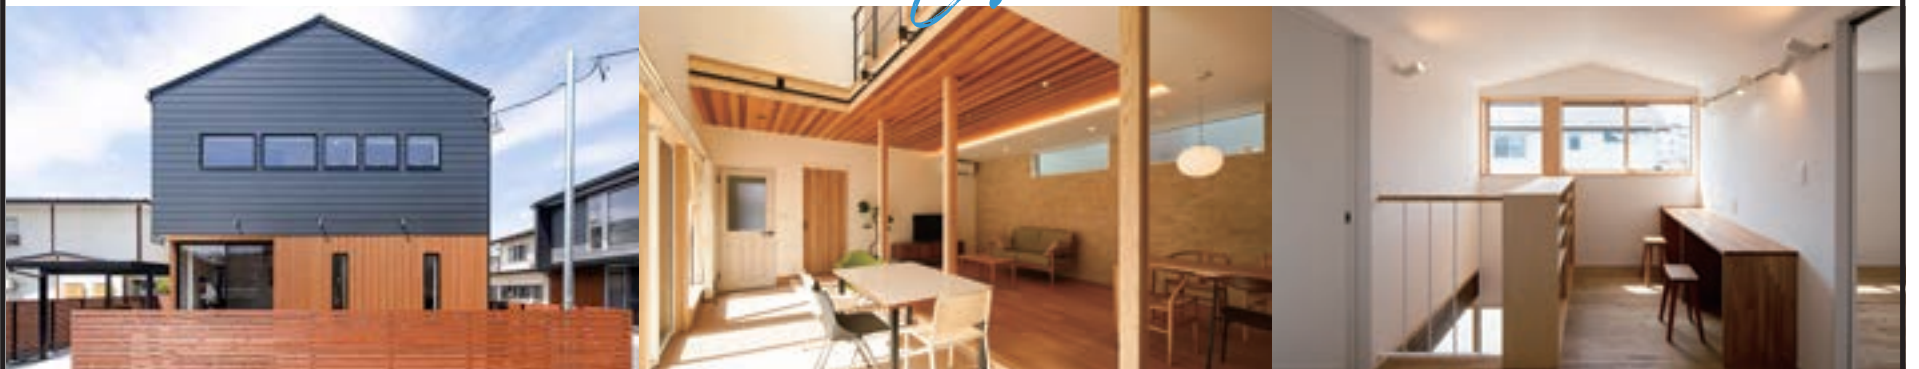

ていねいな家づくりで豊かな暮らしを

— 新しい暮らしの提案 —

STYLE

Owner interview