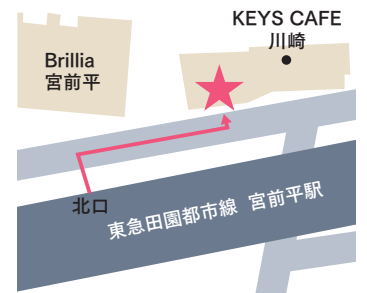

問合せは、ANA Blue Hangar Tour デスク(kengaku@ana.co.jp)まで

こんな楽しみ方も！

グッズショップには、他では手に入らない限定グッズも。ぜひ立ち寄って、見学ツアーの思い出を形に！

JAL工場見学 (SKY MUSEUM)

空が広く、近くなるJと時

空の仕事とJALの歴史に触れ、本物の航空機を間近で見学できるツアー。JALの歴史や航空技術を学べるミュージアムを体験した後、スタッフが案内する格納庫内を見学。所要時間約110分。参加者に配られる、日替わり15色のネクストラップもお楽しみ。

DATA JALメインテナンスセンター1/東京モノレール「新整備場駅」徒歩2分/完全予約制

問合せは、窓口(jalfactorytour@jal.com)まで

こんな楽しみ方も！

一堂に展示された、JALの歴代制服は必見！制服には、各時代のトレンドが色濃く反映されています。

24時間営業のインドアゴルフ練習場

初心者大歓迎インドアゴルフ!

セキュリティ万全の練習場で、マンツーマンの安心レッスンあり!

♪ 駅チカで便利 ♪

宮前平駅
(北口)から

徒歩1分

女性にも優しい6つのポイント

1 セキュリティ
システム導入2 付帯サービス
すべて無料3 全席オート
ティーアップ機
搭載4 24時間
365日営業5 スマホで
簡単予約!
好きな時間に打ち放題6 最新
シミュレーター
を全打席に設置

お客様の声

マンツーマンレッスンを受け、プロの的確なアドバイスで初回から楽しくレッスンできました!

Aさん

初心者ですが自分のペースで予約でき周りを気にせず練習できるので長く通うことができそうです!

Bさん

料金 入会金 5,500円(税込) 月額会費 13,200円(税込)

やるぞ〜!

24時間

SWING24/7
宮前平店
シュミレーション
ゴルフ
練習場お問い合わせ
LINE

間もなく終了!

入会キャンペーン

入会金 0円
(通常5,500円)3ヶ月継続の方
1ヶ月分
月会費 0円
(通常13,200円)