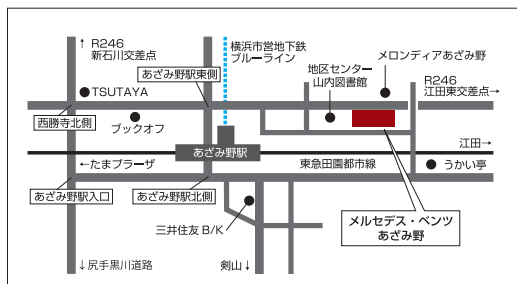

GLB 180 : 231,000円(税込)
GLB 200 d 4MATIC、
Mercedes-AMG GLB 35 4MATIC : 264,000円(税込)
※GLB 180 Edition Black Stars (BSG搭載モデル)、
GLB 200 d 4MATIC Edition Black Starsは対象外です。

メルセデス・ベンツ正規販売店
メルセデス・ベンツあざみ野

株式会社シュテルン世田谷
〒225-0011 横浜市青葉区あざみ野 2-3-1
水曜定休 (祝日は営業いたします)
<https://www.stern-setagaya.co.jp/>