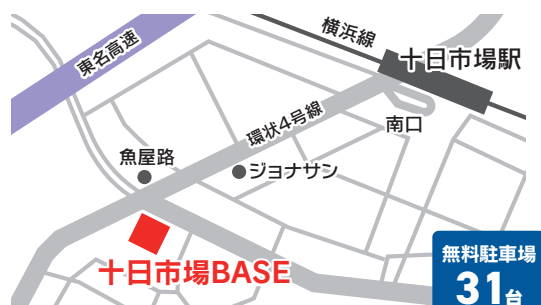

いますぐアクセス!

トップ画面(PC版)

トップページで神奈川、東京、埼玉、仙台、山形の中から、お住まいの地域を選んで各情報へアクセス!特集記事やグルメ情報、イベント、新店情報は最新号だけでなく過去の情報も見ることができます。

子どものための歯医者さん

都筑・相模原

キッズ"デンタルランド"

Tsuzuki&Sagamihara Kids Dental Land

都筑院

Windows 10相談

ご予約受付中!!お近くのピーシーデポ
スマートライフへ
お電話ください!ピーシーデポスマートライフ
港北BASETEL **045-943-9555**

横浜市都筑区茅ヶ崎東3-1-1

無料駐車場
100台ピーシーデポスマートライフ
十日市場BASETEL **045-989-5700**

横浜市緑区十日市場町846-1

無料駐車場
31台ピーシーデポスマートライフ
東名川崎BASETEL **044-976-8888**

川崎市宮前区犬蔵1-14-28

無料駐車場
53台

営業時間 10:30から19:00 (水曜日を除く) パソコン修理、スマートデバイスのサポート「Family Clinic」の受付は、一般 17:00まで メンバー 18:00まで

ARIFT | EVENT & NEW OPEN

今知りたい街のイベントや新しいお店をご紹介します

企画・編集:ARIFT編集部

EVENT 開催中 ▶ 5.25 SUN

香りや食感を思いっきり食べ比べ! 「もちだ農園 いちご狩り」