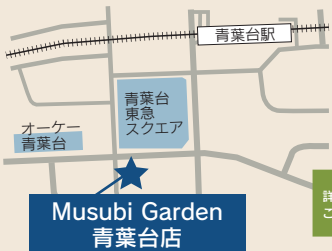

楽しみかた

「じゅうエリア」で気軽にアートにふれる

新設したガラス張りの無料展示室ギャラリー9では陽の光が射しこむ開放的な空間にガラスのコレクションが並ぶ「ガラスとひかり」を～6/2(月)まで開催中。自然光を透かした作品は、横浜美術館の学芸員でさえ、おもしろ「おお!」と声をあげてしまうほど。

①②撮影：新津保建秀

ギャラリー9 展示風景

子どもや初めての人も楽しめるしかけ

「こどもミッションシート」「ビビッと!びじゅつ探検カード」「子どもの目でみるコーナー」といった、新しい試みのプログラムが登場。来館者とスタッフの新たなコミュニケーションの機会が増え、美術館がさらに楽しくなるしかけです。

ショップでわくわく、カフェでウキウキ

併設のカフェやショップも魅力的。「馬車道十番館 横浜美術館 喫茶室」のショートケーキ(880円)でひと息ついたら、ミュージアムショップ「MYNATE(ミナト)」でおみやげ選び。トートバッグM2,200円、ワイド2,530円。

ミュージアムショップ 商品イメージ

カフェ 商品イメージ

オーガニック・自然食品のセレクトショップ

大切な家族に、確かな安心を。

ムスビガーデンのこだわり食材

青葉台駅
徒歩3分

Musubi Garden 青葉台店
045-530-9174
住所/横浜市青葉区榎が丘1-5
営業/10:30~20:00(水曜定休)

詳しくは
こちら

Instagram
はこちら

生産者と
お客様をむすぶ

生産者の顔やこだわりを感じていただける商品を取り揃えております。生産者の思いをお客様に、お客様からの声も生産者に伝え、一緒になってより良い農産物や加工食品を育み、ご提供することをモットーとしています。