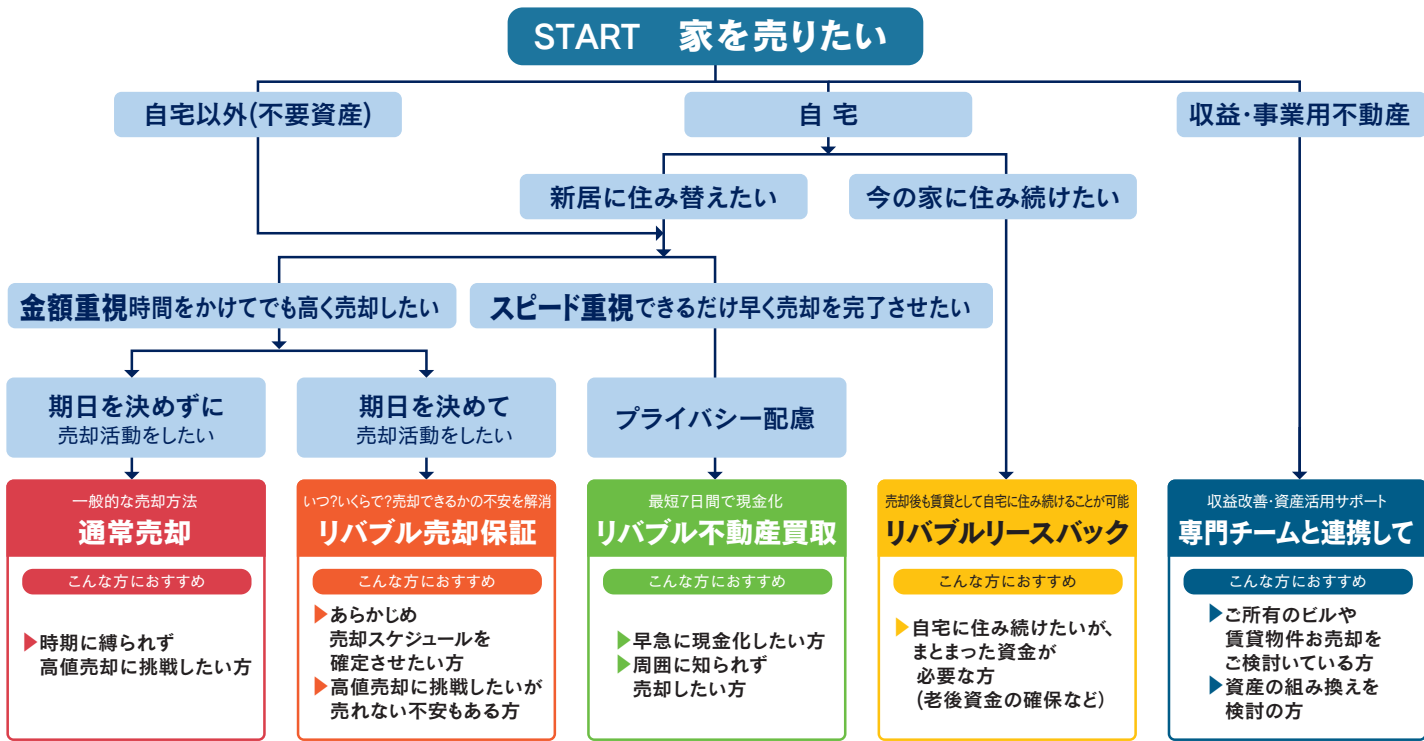

売却
不動産
募集中

東急リバブルが提案する 5つの売りがた診断

無料査定
無料税務
相談

JR鶴見駅
西口
徒歩3分

お気軽にお家の査定をしたい方は…

スマホで
いつでも
どこでも
無料査定!

※QRコードは
(株)デンソーウェブの
登録商標です。

いくつかの質問に答えるだけで、お客様の想いを叶える販売方法を診断します。