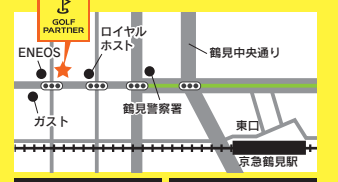

読者プレゼント3月号

横浜美術館
横浜市西区

買取強化!

使わなくなったクラブを
その場で
現金買取!

お求めクラブを 全国から 取り寄せ

ビギナー、女性の
フィッティング体験者急増中!!

「ARIFT見た」で
1,000円以上のお会計

15%OFF

ゴルフパートナー横浜鶴見店
TEL 045-834-5344
横浜市鶴見区鶴見中央3-19-11
営業時間/平日 11:00～21:00
土日祝日 10:00～21:00

年末年始休み 駐車場4台有り

公式ホームページ

Instagram

撮影：新津保建秀

だれもが気軽に立ち寄れて、
来てよかったと思える美術館を目指して

Special exhibition

企画展