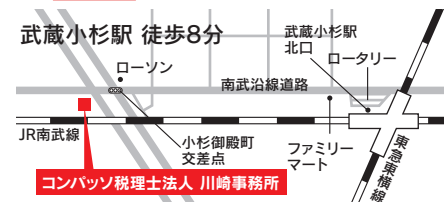

コンパッソ川崎 検索

武蔵小杉に事務所を構えて50年。地域の皆さまに寄り添ったサービスを心掛けています。

全国260店舗・オレンジ看板で
おなじみ チケット大黒屋

大黒屋なら安心

チケット **大黒屋**
DAIKOKUYA

年間買取150万件以上