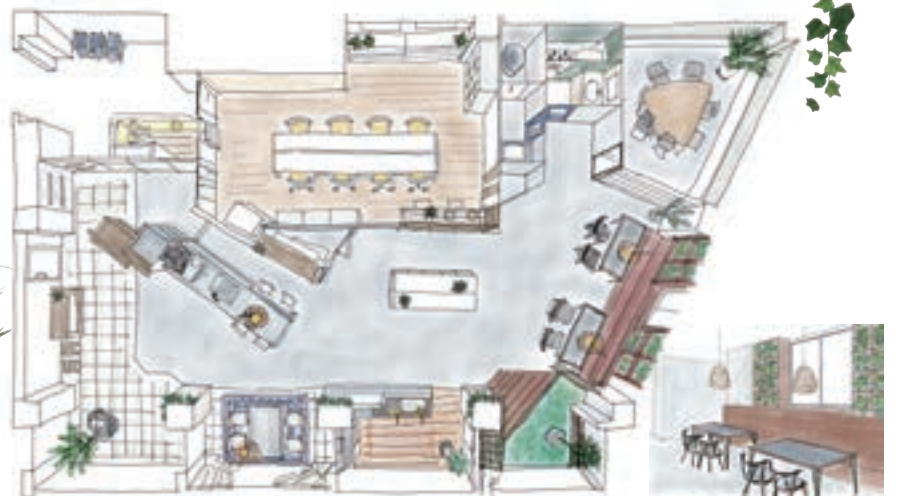

Ryokuen LIVE BASE

enjoy!! reform & renovation with SOTETSU.

4.12 GRAND OPEN

人生を楽しむ。
イキイキと暮らす。

相鉄リフォームと一緒に、
お家を整えることから始めよう。

豊かな暮らしを具現化する、
小さなきっかけが散りばめられた場所。
それが、Ryokuen LIVE BASEです。

横浜市泉区緑園3-2-8 アーカス1階
営業時間/10:00~17:00(水曜日定休)