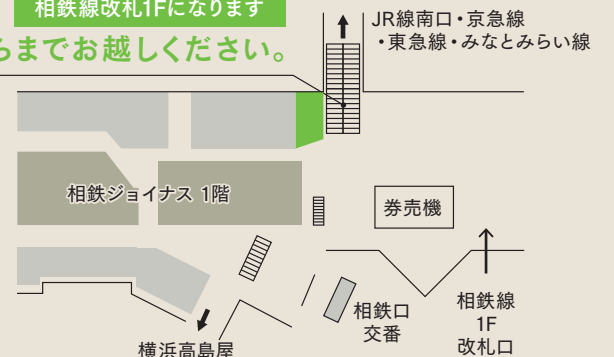

横浜市西区南幸1-5-1 ジョイナス1階
[営業時間] 9:00～21:00 [定休日] ジョイナスに準ずる

店頭での買取も行っております。こちらまでお越しください。

相鉄線改札1Fになります

冬の間ため込んだ脂肪とサヨナラ！ 薄着の季節に向けて体の内側からスッキリ！

耳つぼダイエット

耳ツボの施術と痩せやすい食習慣のサポートで無理なく健康的にあなたの理想を叶えます。

- 01. 医師が検証したダイエット法
- 02. 無理な食事制限なし
- 03. つらい運動をしなくて良い
- 04. リバウンドしにくい体づくり
- 05. 安心のマンツーマンサポート

このような方は今すぐご相談を！

- ✓ 真剣に-5~10kg痩せたい
- ✓ もうこれ以上太りたくない
- ✓ 昔の体型に戻りたい
- ✓ 運動はしたくない or できない
- ✓ これが最後のダイエットにしたい

- 神門(自律神経)
- 食道・噴門・胃
- 肺
- 内分泌

健康管理士一般指導員
健康管理能力検定1級 所持
オーナー 森 美貴子

耳つぼ施術体験&カウンセリング

有効期限
2025年4月30日まで