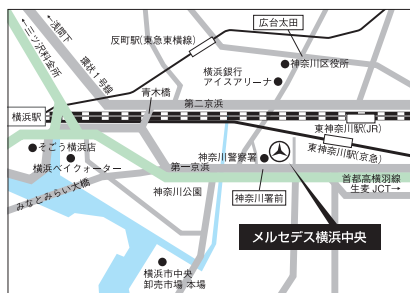

メンテナンス & 保証プラス ご利用料金全額サポート

【キャンペーン期間】2025年1月6日~3月31日

【対象モデル】

- ・GLA 180・GLA 200 d 4MATIC・Mercedes-AMG GLA 35 4MATIC
- ・Mercedes-AMG GLA 45 S 4MATIC+
- ・GLB 180・GLB 200 d 4MATIC・Mercedes-AMG GLB 35 4MATIC
- ・Aクラス・Aクラス セダン・Bクラス・CLA クーペ・CLA シューティングブレーク
- ・Cクラス セダン・Cクラス ステーションワゴンなど

Photo: GLA 200 d 4MATIC (オプション装着車) [MP202502]

ボディカラー: コスモブラック(メタリック) [有償オプション]

主要オプション: AMGラインパッケージ [有償オプション]

※ 日本仕様のハンドル位置は右ハンドルとなります。※ 写真の仕様・装備は、日本仕様と異なる場合があります。※ 適用には条件がございます。詳しくはキャンペーンWEBサイトをご確認ください。

GLA 200 d 4MATIC