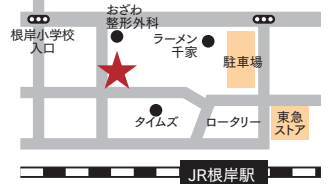

### 安安 (あんあん) コース

看板メニューを  
多数含む当店オススメの  
コースです。

幼児  
無料!

- 大人 **3,000円**(税込3,300円)
- シニア(65歳以上) [500円引き] **2,500円**(税込2,750円)
- 小学生[半額] **1,500円**(税込1,650円)

### DXコース

当店メニューを  
食べつくせる  
贅沢なコースです。

幼児  
無料!

- 大人 **3,600円**(税込3,960円)
- シニア(65歳以上) [500円引き] **3,100円**(税込3,410円)
- 小学生[半額] **1,800円**(税込1,980円)

ドリンク全品飲み放題 + **1,300円**(税込1,430円)

根岸駅徒歩3分  
TEL045-750-1210

横浜市磯子区西町12-1  
平日17:00~24:00  
土日祝16:00~24:00  
駐車場3台あり

ご予約は  
こちらから

クーポンは必ずご注文の前にご提示ください

生ビールor  
ハイボール

290円(税込319円)▼

**無料**

【根岸店限定クーポンご使用方法】  
●ご注文の前にご提示ください(会計時不可)  
●お会計3,000円以上ご利用可能  
●1名様につき2枚までご利用可能  
●他のサービス券との併用不可