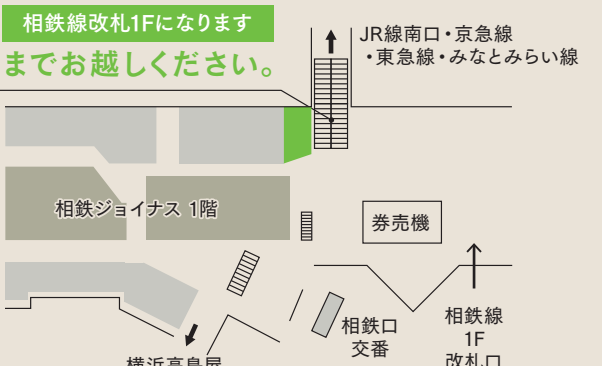

フィルムカメラ、デジタルカメラ、
レンズのみもOKです。

~創業80年~
カメラはスズキ
相鉄ジョイナス店

お問い合わせ TEL.045-323-1162

横浜市西区南幸1-5-1 ジョイナス1階
[営業時間] 9:00~21:00 [定休日] ジョイナスに準ずる

出張
無料

店頭での買取も行っております。こちらまでお越しください。

私の通っている塾は
はっきり言ってレベルが高い。
でもその理由は、
「頭がいい子が通う塾」だからではなく、
「頑張る子が通う塾」だから。

**新規入塾生
(新小5～中3)
受付中!**

FORTE 進学塾フォルテ
TEL:045-334-8930
横浜南区井土ヶ谷下町41-40 2F

塾の方針や
費用関係、
生徒の声は
こちら

元大手塾で 授業力最高評価
を獲得した講師2名が全教科を指導

フォルテでは、公立高校入試を意識したカリキュラムで授業を行い、小テストや模擬試験を定期的実施しています。中3生の模試平均偏差値は60を超え、本気で頑張る生徒同士が切磋琢磨できる学習環境です。