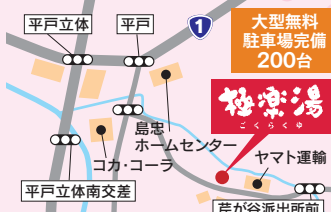

黒湯の天然温泉

極楽湯
こくらくゆ

【横浜芹が谷店】

入館料金	大人		小人(4歳~小学生)		回数券(10枚綴り) 9,000円 ※土日祝もご利用いただけます。
	平日	土日祝	平日	土日祝	
	1,000円	1,150円	550円		

※料金は予告なく変更になる場合があります。

営業時間	
朝9:00~深夜2:00	最終受付 深夜1:30
土日祝は朝7時から!	
ほぐし処 10:00~翌1:30	受付時間 9:30~翌0:30
カットサロン 10:00~20:00	最終受付19:30 パーマ18:00

横浜市港南区芹が谷5-54-8

TEL.045-820-4126

お得な
イベント情報
はこちら

年中無休
施設点検等により
臨時休館する
場合がございます

東戸塚駅・上大岡駅・
上永谷駅から
無料送迎バス
運行中!

お子様サンキュー
クーポン
お菓子
1個プレゼント

有効期限 2025年4月30日迄

○本券1枚につき小学生以下のお子様5名様まで有効。○お子様のみのご入館はお断り致します。○コピー、他特典併用不可。○極楽湯横浜芹が谷店のみ有効。