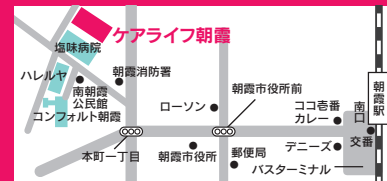

## 介護老人保健施設 ケアライフ朝霞

TEL.048-467-1711

朝霞市溝沼2-4-10 施設内禁煙

朝霞駅より  
徒歩12分

車・バイクでの  
通勤OK

詳細は  
こちら

年齢・経験不問  
直行直帰OK!

首都圏・仙台で  
800人以上  
活躍中

地域を巡って健康維持にちょうどいいお仕事始めよう!