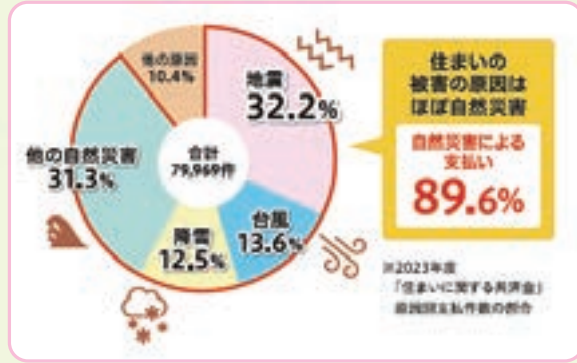

埼玉県にお住まいの方へ! **自然災害への備えを点検しませんか?**

こくみん共済 NEWS
73248138

お住まいへの被害の多くは **自然災害** によるものです。

火災のみではなく、**風水害・地震**にも備えましょう。

突然起こる風水害や地震、想像していたよりも家屋の損壊が大きかったり、物価高騰により修理費用が「保障額でまかなえない」といったことも想定されます。万一のためにお住まいの保障の点検をおすすめいたします。

おかげさまで
加入件数 **390万件**
※2024年5月末時点の火災共済 加入件数

おかげさまで70周年
新住まいる共済
火災共済・自然災害共済
風水害等特約付火災共済・自然災害共済・個人賠償責任共済

- 地震
- 台風
- 洪水
- 大雪
- 落雷
- 火災
- 盗難

住まいの保障から始まり、誰もが入りやすい保障で、安心して暮らせる社会を作りたいという思いで70年。おかげさまで皆さまに選ばれています。

「住まいる共済」の **3つのポイント**

1. **1 築年数・使用年数にかかわらず保障**
   地域や住宅の築年数による掛金の割り増しはありません。
2. **2 風水害・地震にも安心**
   風水害は、小さな被害も大きな被害も実際の損害額で保障。地震での被害で一番多い「一部損」にも備えられます。
3. **3 持ち家も、賃貸も**
   持ち家でも賃貸でもご加入いただけます。家財だけの加入も可能です。住宅だけの契約では、家財は保障されません。家財の被害にも備えましょう。

住まいの様式に合わせて、保障プランをお選びいただけます!

加入例 **戸建ての場合** 月払掛金 **2,200円**

最高保障額

風水害などのとき 最高 1,000万円	火災などのとき 最高 1,000万円	地震などのとき 最高 300万円

木造構造 持ち家
火災共済+自然災害共済(ベーシックタイプ)
100口加入(住宅50口+家財50口)

加入例 **マンションの場合** 月払掛金 **1,100円**

最高保障額

風水害などのとき 最高 1,000万円	火災などのとき 最高 1,000万円	地震などのとき 最高 300万円

風水害保障なしタイプもございます

マンション構造 持ち家
火災共済+自然災害共済(ベーシックタイプ)(風水害保障ありタイプ)100口加入(住宅50口+家財50口)

加入例 **賃貸住宅の場合** 月払掛金 **475円**

最高保障額

火災などのとき 最高 500万円	地震などのとき 最高 150万円

マンション構造 借家
火災共済+自然災害共済(ベーシックタイプ)(風水害保障なしタイプ)50口加入(家財50口)

※ご契約いただける口数等(保障額・掛金)は、ご希望に応じて変更できます。ただし、住所所在地・建物構造区分・坪数・同居家族数等によって、上限があります。※損害、被害の程度・加入口数によって最高保障額は異なります。※ここに記載されている内容は共済商品の概要を説明したものです。ご契約の際は「ご契約のてびき(契約概要・注意喚起情報)」等を必ずご覧ください。

共済ショップで **春の保障点検キャンペーン**

2025年3月1日~31日

※営業日時は共済ショップにより異なります。

新生活をむかえる前にご自身や家族の保障の点検・見直しをしませんか? 「今の保障は自分にあっていかな」「どんな時に保障されるんだろう」など、保障点検やご相談は店舗スタッフにお気軽にご相談ください!

ご来店によるご相談で

- まな板シート
- 6年保存 備蓄用ウェットティッシュ
- キャンペーン期間中は「ピットくん」グッズをプレゼント!!

さらに

ご来店によるご加入で

- 保冷ショッピングバッグ
- FM防災ラジオ

※写真はすべてイメージです。(注意事項) ●プレゼントは、1世帯につきいずれか1つになります。また、ご希望の品をお渡しできない場合があります。●自賠責共済の加入は除きます。

資料請求・加入手続き・お問い合わせは、お電話・窓口・WEBからお気軽に!

電話 **0120-220-220**
通話料無料
【ご注意】お掛け間違いのないよう、電話番号をもう一度お確かめください。(受付時間)9:00~18:00(日・祝・年末年始を除く)※2024年8月1日現在 受付時間変更となる場合がございます。事前に当店のホームページ等でご確認ください。
オペレーターに「広告番号KT954」とお伝えください。

窓口 近くのお店は **共済ショップ**
こくみん共済 coop のお店 **共済ショップ**

WEBで今すぐ加入手続きができます! **住まいる共済**

パソコン・スマホ・タブレットから **お見積もり、加入手続きも!**

※WEB加入手続きには一定の条件があります。詳しくは当会ホームページをご覧ください。

たすけあいの輪をむすぶ **こくみん共済 <全労済>**
全国労働者共済生活協同組合連合会 **coop** 関東統括本部 (埼玉県労働者共済生活協同組合)

たすけあいから生まれた保障の生協です。
「こくみん共済 coop」は営利を目的としない保障の生協として共済事業を営み、相互扶助の精神にもとづき、組合員の皆さまの安心とゆとりある暮らしに貢献することを目的としています。この趣旨に賛同いただき、出資金を払い込んで居住地または勤務地の共済生協組合員となることで各種共済制度をご利用いただけます。

みんなで **被災地応援プロジェクト**

自分への備えが、誰かの支えに
住まいる共済のお見積もり1件につき100円をボランティア(支援)団体に寄付する取り組みを行っています。

※寄付は当会が実施するものであり、お見積もりいただいた方にご負担いただくものではありません。