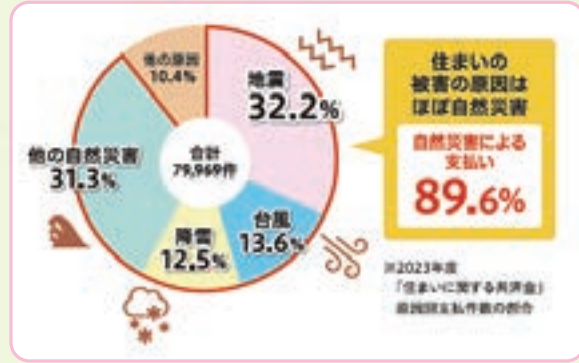

■お近くのスーモカウンター

【店舗でモニター相談】
アリオ川口店

川口市並木元町1-79
アリオ川口 1階

無人ブースで
オンライン相談が
できる!
※事前予約制。

※臨時休業する場合あり。営業時間や定休日は、電話またはHPにてご確認を

★ **全国254店舗**※
利用組数47万組以上※

※カウンター数/2025年1月末時点、利用組数/2024年3月末時点での集計結果 ※スーモカウンター新築マンションの店舗についてはHPをご確認ください

■無料講座・個別相談会のご予約、お問い合わせは

0120-300-829

毎日受付 / 9:00~21:00(フリーコール)

「アリフトを見て」
とお電話ください♪

ご自宅からも
相談できます

家 から相談

通話
無料

SUUMO スーモカウンター
新築マンション・注文住宅

埼玉県にお住まいの方へ! **自然災害への備えを点検しませんか?**

こくみん共済coop NEWS
7324B138

お住まいへの被害の多くは **自然災害** によるものです。

火災のみではなく、風水害・地震にも備えましょう。

公式キャラクター
ピットくん(埼玉県)

突然起こる風水害や地震、想像していたよりも家屋の損壊が大きかったり、物価高騰により修理費用が「保障額でまかなえない」といったことも想定されます。万一のためにお住まいの保障の点検をおすすめいたします。