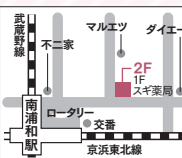

ソファ席8席

個室部屋2部屋
(最大30名様)

ご予約の際に「アリフトを見た」とお伝えください

彩蔵 南浦和

048-882-2888

ランチ 11:00~15:00 (L.O/14:45)
ディナー 15:00~23:00 (L.O/22:30)

ご来店の際は右下クーポンの切抜を
ご持参ください。

当店は、新型コロナウイルス感染予防対策の取組みとして、アルコール消毒の設置、店内のテーブルの除菌・消毒、店内の換気、従業員の体温チェックを徹底しております。