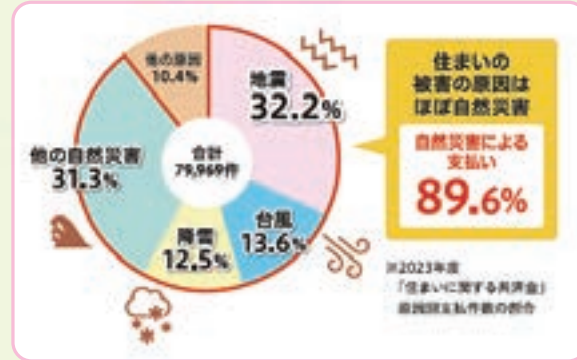

埼玉県にお住まいの方へ! **自然災害への備えを点検しませんか?**

こくみん共済 NEWS
7324B138

お住まいへの被害の多くは **自然災害** によるものです。
火災のみではなく、風水害・地震にも備えましょう。

突然起こる風水害や地震、想像していたよりも家屋の損壊が大きかったり、物価高騰により修理費用が「保障額でまかなえない」といったことも想定されます。万一のためにお住まいの保障の点検をおすすめいたします。

おかげさまで
加入件数 **390万件**
※2024年5月末時点の火災共済 加入件数

おかげさまで70周年
新住まいる共済

火災共済・自然災害共済
風水害等特約付火災共済・自然災害共済・個人賠償責任共済

地震 台風 洪水 大雪
落雷 火災 盗難

住まいの保障から始まり、誰もが入りやすい保障で、安心して暮らせる社会を作りたいという思いで70年。おかげさまで皆さまに選ばれています。

「住まいる共済」の
3つのポイント

1 築年数・使用年数にかかわらず保障
地域や住宅の築年数による掛金の割り増しはありません。

2 風水害・地震にも安心
風水害は、小さな被害も大きな被害も実際の損害額で保障。地震での被害で一番多い「一部損」にも備えられます。

3 持ち家も、賃貸も
持ち家でも賃貸でもご加入いただけます。家財だけの加入も可能です。住宅だけの契約では、家財は保障されません。家財の被害にも備えましょう。

住まいの様式に合わせて、保障プランをお選びいただけます!

加入例
戸建ての場合
月払掛金 **2,200円**
最高保障額
風水害などのとき 最高 **1,000万円** | 火災などのとき 最高 **1,000万円** | 地震などのとき 最高 **300万円**
木造構造 持ち家 | 火災共済+自然災害共済(ベーシックタイプ) 100口加入(住宅50口+家財50口)

加入例
マンションの場合
月払掛金 **1,100円**
最高保障額
風水害などのとき 最高 **1,000万円** | 火災などのとき 最高 **1,000万円** | 地震などのとき 最高 **300万円**
風水害保障なしタイプもございます
マンション構造 持ち家 | 火災共済+自然災害共済(ベーシックタイプ)(風水害保障ありタイプ) 100口加入(住宅50口+家財50口)

加入例
賃貸住宅の場合
月払掛金 **475円**
最高保障額
火災などのとき 最高 **500万円** | 地震などのとき 最高 **150万円**
マンション構造 借家 | 火災共済+自然災害共済(ベーシックタイプ)(風水害保障なしタイプ) 50口加入(家財50口)

※ご契約いただける口数等(保障額・掛金)は、ご希望に応じて変更できます。ただし、住宅所在地・建物構造区分・坪数・同居家族数等によって、上限があります。※損害、被害の程度・加入口数によって最高保障額は異なります。※ここに記載されている内容は共済商品の概要を説明したものです。ご契約の際は「ご契約のてびき(契約概要・注意喚起情報)」等を必ずご覧ください。

共済ショップで
春の保障点検キャンペーン
2025年3月1日~31日
※営業日時は共済ショップにより異なります。

新生活をむかえる前にご自身や家族の保障の点検・見直しをしませんか? 「今の保障は自分にあっているかな」「どんな時に保障されるんだろう」など、保障点検やご相談は店舗スタッフにお気軽にご相談ください!

ご来店によるご相談で

まな板シート

6年保存 備蓄用ウェットティッシュ

まな板へのにおい、色移り防止や生ものカット、下ごしらえに!

キャンペーン期間中は「ピットくん」グッズをプレゼント!!

さらに

ご来店によるご加入で

保冷ショッピングバッグ

FM防災ラジオ

※写真はすべてイメージです。(注意事項) ●プレゼントは、1世帯につきいずれか1つになります。また、ご希望の品をお渡しできない場合があります。●自賠責共済の加入は除きます。

資料請求・加入手続き・お問い合わせは、お電話・窓口・WEBからお気軽に!

電話

通話料無料
0120-220-220

オペレーターに「広告番号KT954」とお伝えください。

窓口

近くのお店は
こくみん共済 coop のお店 **共済ショップ** 共済ショップ

WEBで今すぐ加入手続きができます! **住まいる共済**

パソコン・スマホ・タブレットから
お見積もり、加入手続きも!

※WEB加入手続きには一定の条件があります。詳しくは当会ホームページをご覧ください。

こくみん共済 <全労済>

全国労働者共済生活協同組合連合会 **coop** 関東統括本部
(埼玉県労働者共済生活協同組合)

たすけあいの輪をむすぶ

「たすけあいから生まれた保障の生協です。」「こくみん共済 coop」は営利を目的としない保障の生協として共済事業を営み、相互扶助の精神にもとづき、組合員の皆さまの安心とゆとりある暮らしに貢献することを目的としています。この趣旨に賛同いただき、出資金を払い込んで居住地または勤務地の共済生協組合員となることで各種共済制度をご利用いただけます。

みんなで
被災地応援プロジェクト

自分への備えが、誰かの支えに

住まいる共済のお見積もり1件につき100円をボランティア(支援)団体に寄付する取り組みを行っています。

※寄付は当会が実施するものであり、お見積もりいただいた方に負担いただくものではありません。