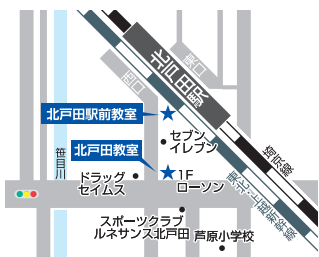

スカイアカデミーは、戸田市内に 6 教室！いつでも見学可能です！  強引な勧誘はいたしませんのでご安心ください。

北戸田駅 西口より徒歩 2分
北戸田教室

北戸田駅 西口前ビル 7F
北戸田駅前教室

笹目中学校より徒歩 3分
笹目教室

戸田駅 東口より徒歩 1分
戸田教室

戸田市役所より徒歩 3分
上戸田教室

戸田公園駅 東口より徒歩 6分
戸田公園教室

アリフト持参で入塾金半額 通常 22,000 円のところ
11,000 円(税込)