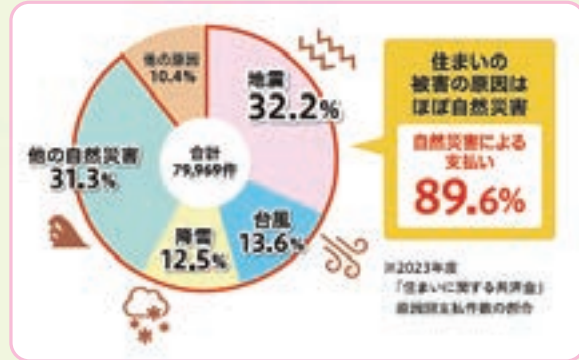

営業日 水曜日・土曜日

営業時間 13:00~18:00

安心の『全部込み価格』!

掲載されている価格は諸経費込の総額です

商品代 工事費 処分費

※万が一追加料金が発生する場合はお見積りの時点でお知らせいたします。工事着工後の追加料金や金額の変更は原則ございません。※写真は同一商品のイメージです。

埼玉県にお住まいの方へ! **自然災害への備えを点検しませんか?**

こくみん共済coop NEWS
7324B138

お住まいへの被害の多くは **自然災害** によるものです。

火災のみではなく、風水害・地震にも備えましょう。

公式キャラクター
ピットくん(埼玉県)

突然起こる風水害や地震、想像していたよりも家屋の損壊が大きかったり、物価高騰により修理費用が「保障額でまかなえない」といったことも想定されます。万一のためにお住まいの保障の点検をおすすめいたします。

おかげさまで
加入件数 **390万件**
※2024年5月末時点の火災共済 加入件数