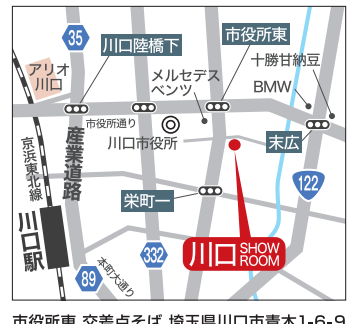

shop date
アキ新原器・血管外科クリニック
AKI CARDIOVASCULAR CLINIC
TEL048-822-5489 浦和区仲町1-6-6-4F
9:00~12:00 14:00~18:00 ※土曜診療時間
は16:00迄 木日祝休 24時間WEB予約可

身近で体感！ 地元の学びスポット

工場見学に行こう

パステルが大人可愛い！ 気分あがる♪春スイーツ

読者プレゼント3月号

株式会社ロッテ 浦和工場
おかしな学校
さいたま市南区

市役所東 交差点そば 埼玉県川口市青木1-6-9

富士住建
FujiJiken

身近で体感！地元の学びスポット

工場見学に行こう！

株式会社ロッテ浦和工場 お菓子の学校 さいたま市南区

大人も子どもも楽しめる工場見学。

今回ご紹介するのは、ロッテのお菓子をきっかけに「おかし」について楽しく学べる場所。工場見学施設「ロッテお菓子の学校」です。

大好きなお菓子がいっぱいだよ

DATA ロッテ浦和工場 お菓子の学校

さいたま市南区沼影3-1-1

見学時間/90分

①午前枠 10:00～<受付9:30>

②午後枠 14:00～<受付13:30>

参加費/無料

定休日/土曜、日曜、祝日、お盆休み、年末年始、工場メンテナンス日

おすすめポイント