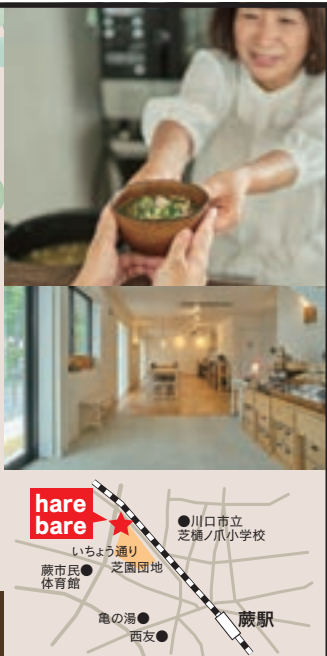

今の働き方、自分に合ってる？
ライフスタイルに合った仕事を見つけよう！

求人特集

- ☒ 働くなら自宅から通いやすい方がいい
- ☒ 家事や育児の合間にそろそろ働きたいと思っている
- ☒ 一度定年退職をしたが、また働きたい

1つでも
当てはまったら
CHECK!

☑アルバイト ☑パート ☑正社員
☑嘱託社員 ☑業務委託 ☑派遣スタッフ
☑契約社員 ☑紹介要員

掲載の求人情報は男女を募集対象としていますが、募集条件として男性・女性を限定しているものは、男女雇用機会均等法適用除外職種等の募集です。誌面の都合上、すべての情報を掲載できない場合があります。詳細な労働条件は、掲載企業へお問い合わせください。

就業場所における
受動喫煙防止のための
取組について

勤務地 | 蕨駅から徒歩15分

保育士☑

時給1,200円

週1日～可。子どもの育つ力を
一緒に応援しませんか？

内容 定員19名の小規模保育園なので、お子様一人ひとりとじっくり向き合えます。分からないことがあっても、すぐに相談できる環境です。

資格 保育士 ※ピアノは弾けなくても大丈夫です。未経験・経験が浅い方も大歓迎♪

時間 14:30～18:45 ※週1日～0K ※18:30以降は手当有り ※曜日応相談 ※残業はほぼありません。 ※～70代まで活躍中 ※幼稚園教諭、子育て支援員資格のある方も可（研修あり）

休日 日曜日、祝日 ※年末年始休暇

待遇 マイカー、自転車通勤OK、交通費規定内支給、コインパーキング有

PR 見学からOK！まずはお気軽にご連絡ください。

お子様をひとりの人間として向き合い出来る場所は伸ばし、出来ないところはサポートしながら自立できる環境を整えるこれがえなぎの保育理念です。
◎お仕事の様子は下記QRからチェック♪

えなぎ保育園

Tel.048-431-7720 担当/採用担当者
蕨市中央5-9-3 蕨中央ビル101

勤務地 | 蕨駅から徒歩15分

保育園の給食の調理員☑

時給1,130円～

(試用期間/3ヶ月は時給1,080円～)

無資格OK！週1～勤務可 お子様の笑顔が
見える職場で健康を支えるお仕事です♪

内容 0歳から2歳までの小規模保育園での給食作りのお仕事です。0isixの食材キットを使うので、手間がありません。

資格 無資格OK！

※栄養士、調理師の資格手当あり

時間 ①8:00～14:00 ②8:00～15:00 ③8:00～16:00

※曜日、勤務時間は応相談

※②③には45分休憩あり ※週1～0K

休日 土曜日、日曜日、祝日

※年末年始休暇 ※その他園の定める休日

待遇 無資格の方でもキャリアアップ研修受講者には助成金有り

マイカー、自転車通勤OK、交通費規定内支給、コインパーキング有

子どもたちから「美味しい！」との声や、「ありがとう、いただきます！」の声が間近で聞こえます。保護者の方からレシピを教えて欲しい。など相談を受けることがあり、やりがいのあるお仕事です。

えなぎ保育園

Tel.048-431-7720 担当/採用担当者
蕨市中央5-9-3 蕨中央ビル101

勤務地 | 埼京線「戸田駅」西口ヤオコー前

登録ヘルパー☑☑

時給1,950円(身体介護)、時給1,650円(生活援助)、時給2,000円(行動援助)

安心の研修制度で未経験～でもOK！週1
日1時間～始められる訪問介護スタッフ

内容 ご利用者宅に伺い、服薬、入浴、外出の援助から掃除、洗濯、調理、買い物などの日常生活が送れるように介護を行います。

資格 介護職員初任者研修(ヘルパー2級)以上 ※無資格の方でも支援制度がありますので、ご相談ください

時間 8:00～18:00の間で、週1日1hから勤務OK！その他の時間帯もあるのでご相談を。曜日や日数はご希望に応じます。扶養内勤務・WワークOK