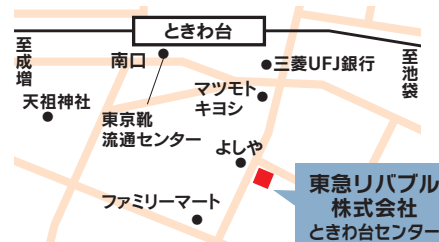

ハッピーロード
大山商店街
板橋区大山町

つなぐ。答えへ。未来へ。
東急リバブル

不動産相談受付中!

こんなお悩みありませんか?
お気軽にご相談ください!

- 不動産売却がはじめてで不安...
- 相続した空き家がある
- 売却時の税金はどれくらいかかるの?
- 転勤で今の家どうしよう...
- 家の住替えを考えている

無料査定 無料税務相談 無料法律相談

スマホでのご相談
いつでもどこでも
簡単アクセス!

お電話でもOK!
即日回答いたします。

東急リバブル株式会社
ときわ台センター

フリーコール **0120-791-182**

板橋区南常盤台1-22-12
第一生命常盤台ビル1階
営業時間 10:00~18:00
定休日 毎週火曜日・水曜日

東武東上線
「ときわ台」駅
南口 徒歩約2分

詳細はHPで検索

東急リバブル ときわ台

検索

<https://www.livable.co.jp>

国土交通大臣(12)第2611号 (一社)不動産流通経営協会会員
(一社)不動産協会会員
(公社)首都圏不動産公正取引協議会加盟

身近で体感！地元の学びスポット

工場見学に行こう！

春には桜が見頃です

板橋清掃工場 板橋区高島平

大人も子どもも楽しめる工場見学。

ここでは1日600トンの焼却能力を持ち、高さ130メートルの煙突を誇る板橋清掃工場をご紹介します。

私たちの生活になくならない清掃工場。ごみの処理をするだけでなく、焼却時に発生する熱エネルギーを発電や熱供給に有効活用し、二酸化炭素の排出削減に寄与しています。工場見学では、自分たちが出したごみがどんなふう処理されるのか、またそこで生まれるエネルギーが地域に還元される様子など、無駄のないエコサイクルを学ぶことができます。実際に大量のごみを見ることで「ごみの量を減らす」という意識になる方も多そう。ぜひ家族みんなで訪れてごみについて学んでほしい場所です。