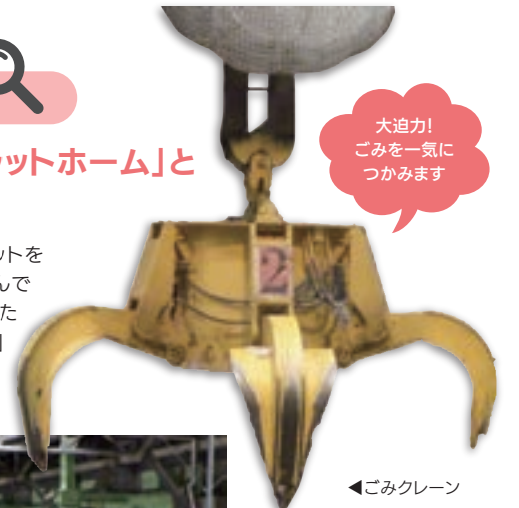

見どころ①

一番人気!「プラットホーム」と「ごみクレーン」

工場見学の2大人気スポットを見学できます。ごみを掴んで見学窓まで近づいてくれた大迫力の「ごみクレーン」は、ごみを落とした時の音も注目ポイントです。

◀ごみクレーン

大迫力!ごみを一気につかみます