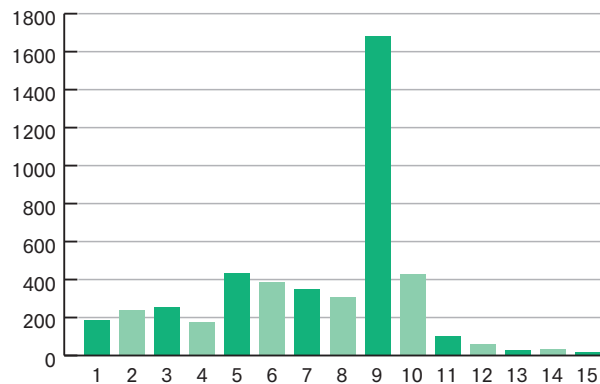

ARIFT読者に聞きました / 年末年始は最大何連休でしたか？

年末年始は、9連休だった方がとても多かったようです。大掃除にお正月、初売りと年末年始は大忙し。9連休でも足りないくらいですね！

ARIFT読者3845名にアンケート
期間:2024年12月2日～2025年1月3日

企画・編集:ARIFT編集部