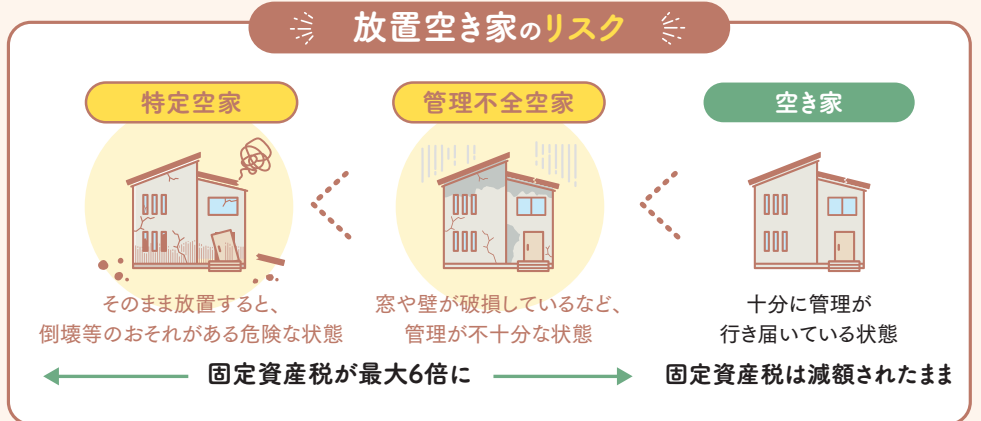

税負担が最大6倍に!? 放置した空き家が招く悲劇

人生の転機は、住まいの変化を伴うことも少なくありません。親の介護、同居、相続など、さまざまな事情で住まいが空き家になってしまうケースが増えています。

しかし、**空き家を放置すると、固定資産税の負担が増える可能性も**。これは空家等対策の推進に関する特別措置法によるもので、23年12月から対策が強化されています。通常、住宅には固定資産税などが軽減される「住宅用地特例」が適用されますが、周囲に悪影響を与える「**管理不全空家**」や「**特定空家**」と認定されると、行政指導の対象に。指導に従わないと、税負担の軽減措置が適用されなくなります。

空家は放置せず、売却、賃貸、解体するなど、早めの対策が重要です。将来を見据え、家族や専門家と相談しながら、活用方法や相続について話し合っておきましょう。

また、24年4月からは相続登記が義務化されています。相続登記とは相続に伴う名義変更のことで、不動産を相続した人は、取得を知った日から3年以内に相続登記を行う必要があります。正当な理由なく手続きを怠ると、10万円以下の過料を科せられる可能性があり、注意が必要です。

住まいの終活は、自分だけでなく、家族や地域社会にとっても大切な問題です。将来を見据えて今から準備を始め、大切な人に未来への贈り物を残しましょう。

企画・編集: ARIFT編集部

不動産売却・利活用の心強い味方

空き家解決プロフェッショナル

不動産売却、解体、リノベーション、税・法律相談、不用品回収など

「どうしたらいいかわからない、迷っている」そんな空き家問題を解決に導いてくれるプロを紹介します!

選択肢 | 空き家を売る

ポラス住まいの情報館 六町営業所

がお役立ちいたします!

地域密着ポラスグループの総合力・情報力だからできる「空き家対策&活用」

おかげさまで創業55周年。ポラスでは全社員のうち90%以上がグループ商圏エリアに住んでいます。地域の魅力や特徴を知っているの、状況に合わせた空き家不動産のご提案が可能。ポラスへ不動産についてご相談をいただいたお客様には提携税理士法人に無料で税務相談ができます。まずは無料買取査定・無料相談へどうぞ。

取壊しも片付けも、しなくてOK!

ポラスが買取します