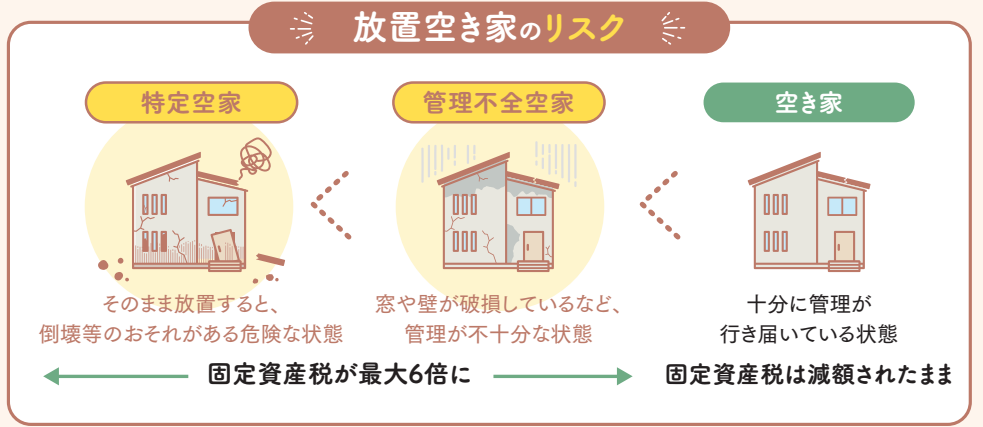

勤務地 | 博豊会東京脊椎病院
応募方法 | お電話でお問い合わせください

診療案内

	月	火	水	木	金	土
外来	●	●	●	●	●	●
9:00~11:30	●	●	●	●	●	●
14:30~17:00	●	●	●	●	●	●
手術	●	●	●	●	●	-

※お電話にてご予約お受けしております。 **駐車場有り**

TEL: 03-5856-7536

東京都足立区一ツ家1-1-1

アクセス

- お車をご利用の場合
首都高速6号三郷線 加平インターより4分
- バスをご利用の場合
・北千住駅より…都営バス[足立清掃工場、竹ノ塚駅行]「小右衛門町」下車徒歩7分
・綾瀬駅より…東武バス[花畑団地行]「一ツ家3丁目」下車徒歩3分

「知らなかった」じゃ済まされない

住まいの 終活の重要性

大切な家族が困らないように、そして自分らしい最期を迎えるために。住まいの終活は、思いを未来につなぐ大切なプロセスです。後悔のない終活を実現するために、これだけは知っておきたいポイントを紹介します。

税負担が最大6倍に!? 放置した空き家が招く悲劇

人生の転機は、住まいの変化を伴うことも少なくありません。親の介護、同居、相続など、さまざまな事情で住まいが空き家になってしまうケースが増えています。

しかし、**空き家を放置すると、固定資産税の負担が増える可能性も**。これは空家等対策の推進に関する特別措置法によるもので、23年12月から対策が強化されています。通常、住宅には固定資産税などが軽減される「住宅用地特例」が適用されますが、周囲に悪影響を与える「**管理不全空家**」や「**特定空家**」と認定されると、行政指導の対象に。指導に従わないと、税負担の軽減措置が適用されなくなります。

空家は放置せず、売却、賃貸、解体するなど、早めの対策が重要です。将来を見据え、家族や専門家と相談しながら、活用方法や相続について話し合っておきましょう。

また、24年4月からは相続登記が義務化されています。相続登記とは相続に伴う名義変更のことで、不動産を相続した人は、取得を知った日から3年以内に相続登記を行う必要があります。正当な理由なく手続きを怠ると、10万円以下の過料を科せられる可能性があり、注意が必要です。

住まいの終活は、自分だけでなく、家族や地域社会にとっても大切な問題です。将来を見据えて今から準備を始め、大切な人に未来への贈り物を残しましょう。