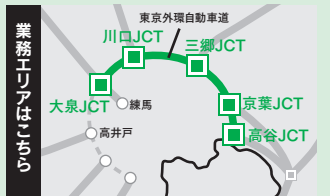

- 時給 1,080円～
- 時間 8:30～10:00 / 15:45～17:15
月曜～土曜 週3日～勤務できます
午前のみ午後のみ可
- 内容 介護施設に通われる
ご利用者さんの
送迎のお仕事です。
- 資格 普通自動車運転免許
(AT限定可)

施設のHPは
こちら

介護老人保健施設 三郷ケアセンター

住所 | 三郷市南連沼260-2
(勤務地) | ※新三郷浄水場の隣です。

まずはお気軽にお問合せを♪
お電話・メール・QRコードから

TEL.048-953-6161

mgthosly@
misato-carecenter.jp

受付時間/月曜～土曜 9:00～17:00 採用ページ
担当/採用係
※日曜は受付後、担当者より折り返し連絡いたします

ネクスコ・トール関東の
いきいき働くスタッフに
聞いてみました♪

この仕事の「魅力」を 教えてください。

case1 景気に左右されにくいインフラ系の職業が決め手でした。

前職はトラックドライバー。景気に左右されることが多く、安定的な仕事を探していました。高速道路の仕事は馴染みがありましたし、これは縁だなと思って応募しました。仕事中にトラブルが発生したときでも事務所に連絡をす

ろん女性専用の更衣室、仮眠室、シャワー室などが完備なのも嬉しい♪あと、勤務明けと公休が続けば休日もしっかり♪動画配信サイトのドラマを全話一気見して楽しんでいます♪

NEXCO東日本グループだから安定して勤務可能

高速道路の料金所スタッフ 複数地域で大募集!

- 給与 契 月給22万円～+各種手当
- 月収例 24万4000円 (月給22万円+深夜勤務38h + 時間外勤務7hの場合)
- 時間 毎月1日を起算日とする1ヶ月単位の変形労働時間制
1ヶ月を平均して週40時間以内
9:00～翌9:00を月11回程度
※実働16h・休憩4h・仮眠4h
※松戸～高谷JCTは8:30～翌9:00
(実働15.5h・休憩5h・仮眠4h)
- 仕事 高速道路料金所での料金収受業務・ETC対応・監視等
- 休日 月8～9日程度
1ヶ月単位のシフト制
(就業場所による)
年間休日104～106日程度
(就業場所による)
- 待遇 社会保険完備、交通費規定内支給、制服貸与、扶養手当、有給休暇、特別休暇(例)介護(5日以内/年)等 ※社内規定による
屋内禁煙、正社員登用制度(規定あり)
研修2ヶ月(短縮・延長あり) 時給1,140円～1,190円

QRコードの当社ホームページからご応募ください。▶▶▶▶

または、下記住所まで履歴書をお送りください。

〒163-0434 東京都新宿区西新宿2-1-1
新宿三井ビル34階
新宿三井ビル内郵便局私書箱255号
株式会社ネクスコ・トール関東 採用事務局 三郷係

ご応募は
こちらから
どうぞ。

QRコード有効期限
2/4(火)～3/3(月)

おすすめポイント

- ☑ 賞与あり(契約社員採用後2回目～)
- ☑ 契約社員のほぼ100%が入社2年以内に正社員登用
- ☑ シニアの方や未経験の方でも働きやすい環境