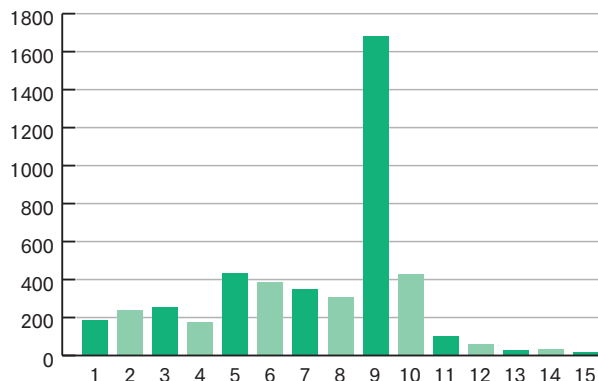

事業拡大に伴い、「カスタマーサクセsteam」を新設します。スタートメンバーと一緒に働きませんか？人と話すのが好き、人の役に立つ仕事がしたい、地域貢献がしたいという方、ぜひご応募ください！

株式会社中広メディアソリューションズ
Tel.048-767-8238 担当/木村
さいたま市南区南浦和2-39-16
第5大雄ビル3F

ARIFT読者に聞きました /
年末年始は
最大何連休でしたか？

年末年始は、9連休だった方がとても多かったようです。大掃除にお正月、初売りと年末年始は大忙し。9連休でも足りないくらいですね！