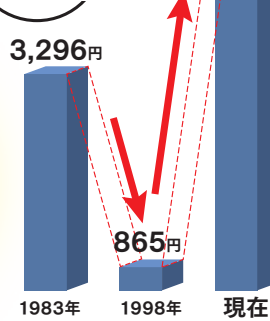

ご来場特典

ご来場時
アリフト切抜持参で
ポラス×補和レズ
ニットバッグプレゼント!
※2025年3月末日まで

プロの査定で高価買取します
金! 今が売り時!!

夢ではない!
このくらいの金で、
買取額100万円超えも

・切れたネックレス、金かどうかわからないものでも持ち込みOK!
・小さな金のまとめ売り大歓迎!

金・ジュエリー
買取強化中!!

金1g
買取相場
15,162円
※2024年10月現在

金相場
26年前の
15倍以上!