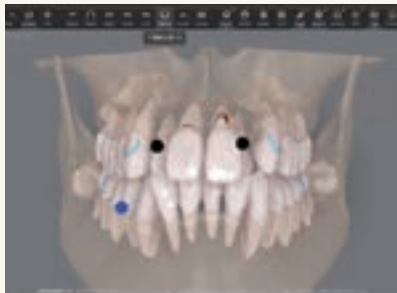

Lucky color パープル

<https://www.instagram.com/makiimargaret/>

CT画像とスキャナーで撮った歯型のデータが一体化して、より精密な診断が可能。また、矯正中の予防もとても大切な事です。矯正だけでなく予防にも力を入れ、健康な口腔環境を目指します。

コミュニケーションを大切に、むし歯、歯周病の治療や予防、歯並びの矯正、インプラント、審美歯科などの高度な治療まで、幅広く対応しております。