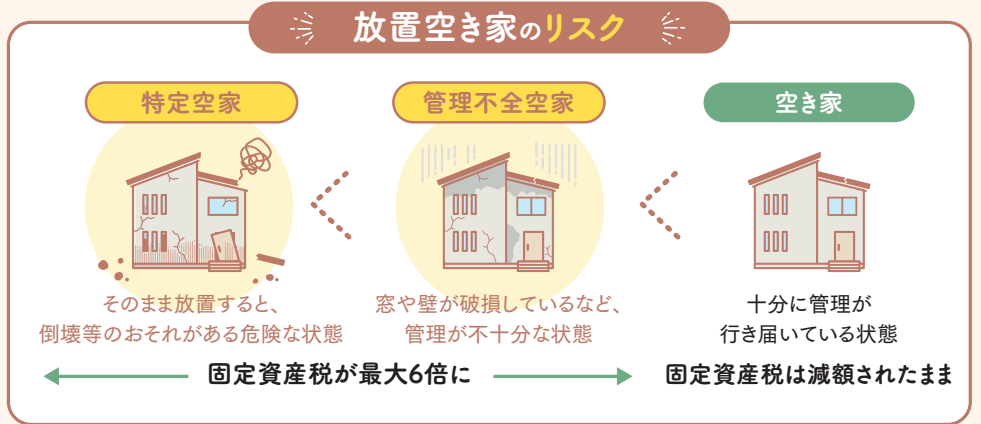

住まいの 終活の重要性

大切な家族が困らないように、そして自分らしい最期を迎えるために。住まいの終活は、思いを未来につなぐ大切なプロセスです。後悔のない終活を実現するために、これだけは知っておきたいポイントを紹介します。

税負担が最大6倍に!? 放置した空き家が招く悲劇

人生の転機は、住まいの変化を伴うことも少なくありません。親の介護、同居、相続など、さまざまな事情で住まいが空き家になってしまうケースが増えています。

しかし、**空き家を放置すると、固定資産税の負担が増える可能性も**。これは空家等対策の推進に関する特別措置法によるもので、23年12月から対策が強化されています。通常、住宅には固定資産税などが軽減される「住宅用地特例」が適用されますが、周囲に悪影響を与える「**管理不全空家**」や「**特定空家**」と認定されると、行政指導の対象に。指導に従わないと、税負担の軽減措置が適用されなくなります。

空家は放置せず、売却、賃貸、解体するなど、早めの対策が重要です。将来を見据え、家族や専門家と相談しながら、活用方法や相続について話し合っておきましょう。

また、24年4月からは相続登記が義務化されています。相続登記とは相続に伴う名義変更のことで、不動産を相続した人は、取得を知った日から3年以内に相続登記を行う必要があります。正当な理由なく手続きを怠ると、10万円以下の過料を科せられる可能性があり、注意が必要です。

住まいの終活は、自分だけでなく、家族や地域社会にとっても大切な問題です。将来を見据えて今から準備を始め、大切な人に未来への贈り物を残しましょう。