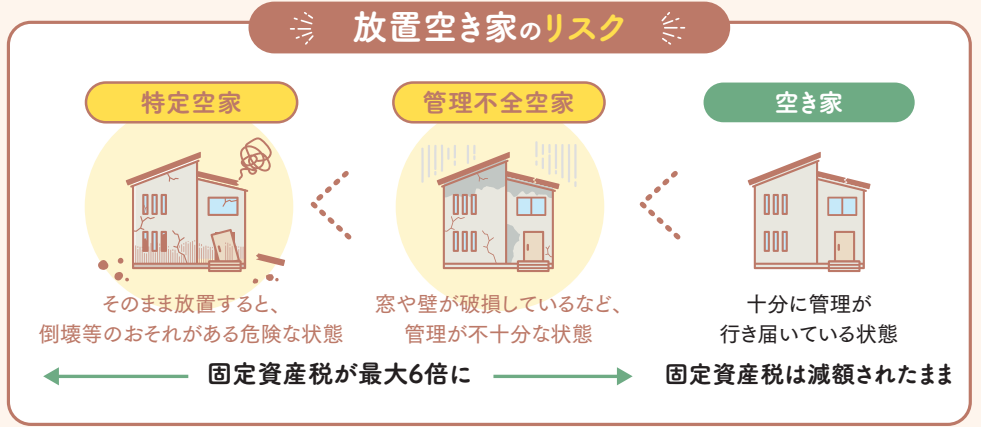

税負担が最大6倍に!? 放置した空き家が招く悲劇

人生の転機は、住まいの変化を伴うことも少なくありません。親の介護、同居、相続など、さまざまな事情で住まいが空き家になってしまうケースが増えています。

しかし、**空き家を放置すると、固定資産税の負担が増える可能性も**。これは空家等対策の推進に関する特別措置法によるもので、23年12月から対策が強化されています。通常、住宅には固定資産税などが軽減される「住宅用地特例」が適用されますが、周囲に悪影響を与える「**管理不全空家**」や「**特定空家**」と認定されると、行政指導の対象に。指導に従わないと、税負担の軽減措置が適用されなくなります。

空き家は放置せず、売却、賃貸、解体するなど、早めの対策が重要です。将来を見据え、家族や専門家と相談しながら、活用方法や相続について話し合っておきましょう。

また、24年4月からは相続登記が義務化されています。相続登記とは相続に伴う名義変更のことで、不動産を相続した人は、取得を知った日から3年以内に相続登記を行う必要があります。正当な理由なく手続きを怠ると、10万円以下の過料を科せられる可能性があり、注意が必要です。

住まいの終活は、自分だけでなく、家族や地域社会にとっても大切な問題です。将来を見据えて今から準備を始め、大切な人に未来への贈り物を残しましょう。

企画・編集: ARIFT編集部

不動産売却・利活用の心強い味方

空き家解決プロフェッショナル

不動産売却、解体、リノベーション、税・法律相談、不用品回収など

「どうしたらいいかわからない、迷っている」そんな空き家問題を解決に導いてくれるプロを紹介します!

選択肢 | 空き家を売る

**ポラス住まいの情報館
草加情報センター**
がお役立ちいたします!

地域密着ポラスグループの総合力と情報力だからできる「空き家対策&活用」

おかげさまで創業55年以上。ポラスでは全社員のうち90%以上がグループ商圏エリアに住んでいます。地域の魅力や特徴を知っているので、状況に合わせた空き家不動産のご提案が可能。ポラスへ不動産についてご相談いただいたお客様には「税理士法人さくら税務」に無料で税務相談ができます。まずは無料買取査定・無料相談へどうぞ。

**取壊しも片付けも
しなくてOK!**

空き家買取はポラスにお任せください!

住まい価値創造企業 **POLUS** ポラスグループ
株式会社中央住宅 草加情報センター
所長 佐藤 貴浩
越谷市在住22年、ポラス一筋22年
3児の子育て奮闘中

☎0120-363-966

草加市金明町329-1
東武スカイツリーライン「新田駅」
東口より徒歩5分
10:00~19:00 火曜・水曜定休

■宅建業 国土交通大臣(13)第2401号 ■建設業 国土交通大臣許可(特-3)第8156号
■(公社)全国宅地建物取引業保証協会会員 ■(公社)埼玉県宅地建物取引業協会会員
■(一社)全国住宅産業協会会員 ■(公社)首都圏不動産公正取引協議会加盟

選択肢 | 空き家を売る

株式会社ホームプラザ草加本店
がお役立ちいたします!

不動産売却なら、年間売買相談4,000件以上のホームプラザにお任せください!

空き家を放置し続けても税金や管理費用がかかる他、メンテナンスの手間も発生するため、速やかに処分するのがお勧めです。空き家の処分方法は複数あり、状態によって適切な方法を決めるとスムーズに手放せます。地元で豊富な売却実績のあるホームプラザ草加本店が、お客様のニーズに合わせて空き家処分のご提案をいたします。