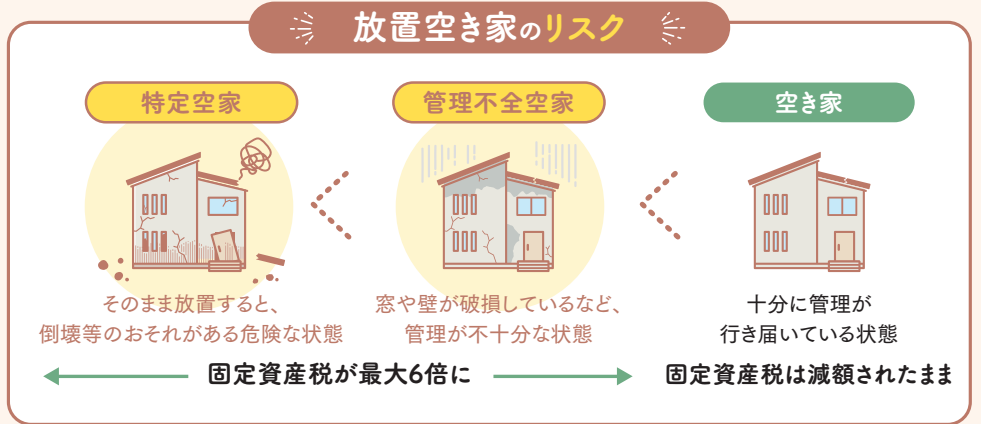

税負担が最大6倍に!? 放置した空き家が招く悲劇

人生の転機は、住まいの変化を伴うことも少なくありません。親の介護、同居、相続など、さまざまな事情で住まいが空き家になってしまうケースが増えています。

しかし、**空き家を放置すると、固定資産税の負担が増える可能性も**。これは空き家等対策の推進に関する特別措置法によるもので、23年12月から対策が強化されています。通常、住宅には固定資産税などが軽減される「住宅用地特例」が適用されますが、周囲に悪影響を与える「**管理不全空き家**」や「**特定空き家**」と認定されると、行政指導の対象に。指導に従わないと、税負担の軽減措置が適用されなくなります。

空き家は放置せず、売却、賃貸、解体するなど、早めの対策が重要です。将来を見据え、家族や専門家と相談しながら、活用方法や相続について話し合っておきましょう。

また、24年4月からは相続登記が義務化されています。相続登記とは相続に伴う名義変更のことで、不動産を相続した人は、取得を知った日から3年以内に相続登記を行う必要があります。正当な理由なく手続きを怠ると、10万円以下の過料を科せられる可能性があり、注意が必要です。

住まいの終活は、自分だけでなく、家族や地域社会にとっても大切な問題です。将来を見据えて今から準備を始め、大切な人に未来への贈り物を残しましょう。

企画・編集: ARIFT編集部

不動産売却・利活用の心強い味方

空き家解決プロフェッショナル

不動産売却、解体、リノベーション、税・法律相談、不用品回収など

「どうしたらいいかわからない、迷っている」そんな空き家問題を解決に導いてくれるプロを紹介します!

選択肢 | 空き家を売る

POLUSグループ(株)中央住宅

がお役立ちいたします!

ご相談ください、空き家のこと。
空き家買取相談件数、年間4,136件*

ポラスの強みは住まいを作ることだけではありません。創業から55年以上、この地に根差したポラスは地元不動産の専門家です。長年にわたって蓄積してきた地域の情報や実績・経験・ノウハウを売却にも活かし、お客様が最良と思えるご提案をいたします。空き家は放置せず、ぜひポラスにお声がけください。