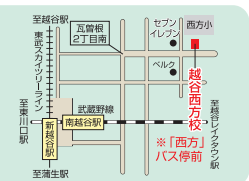

**通いやすい!** 小学生は**週2日**の通塾で3科目の指導、中1・2生は**週2日**、中3生は**週3回**の通塾で5科目の指導が受けられます!

サインワンへのお申し込み・お問い合わせは

**0120-385-314**

本部事務局 受付時間 | 10:00~18:00(日曜・祝日は除く、土曜不定休)  
各校舎 受付時間 | 13:30~18:00(日・校舎休校日は除く、土曜不定休)

www.g-sign-1.com サインワン (検索)

サインワンの最新情報は  
こちらから

**越谷西方校** ☎048-966-2220  
越谷市西方2-21-16

**LINE 公式アカウント**  
はじめ先生のはじめどき  
**友だち募集中**  
@790xpzbt 田中元 先生

4号バイパス沿い 読者のみなさん、こんにちは!!  
**オートバックス越谷店**です!!

車検シーズンがやってきます!  
ご予約はお早めに!

**オートバックス**  
**車検**