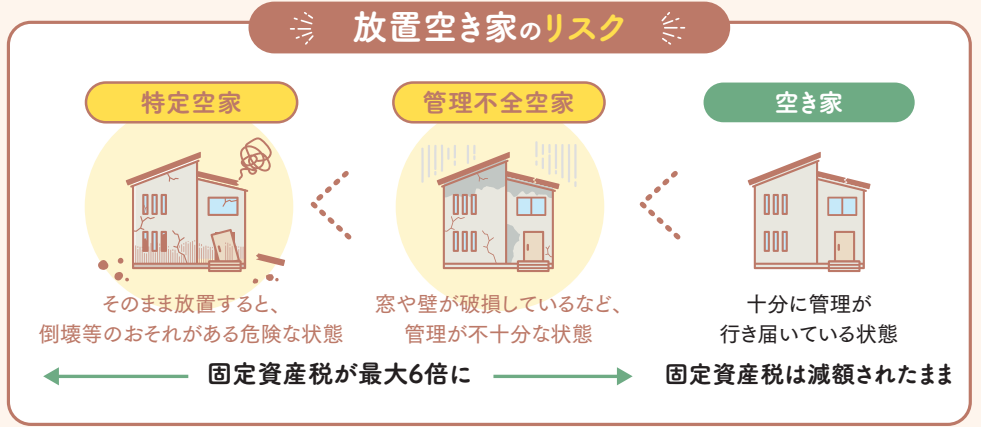

税負担が最大6倍に!? 放置した空き家が招く悲劇

人生の転機は、住まいの変化を伴うことも少なくありません。親の介護、同居、相続など、さまざまな事情で住まいが空き家になってしまうケースが増えています。

しかし、**空き家を放置すると、固定資産税の負担が増える可能性も**。これは空き家等対策の推進に関する特別措置法によるもので、23年12月から対策が強化されています。通常、住宅には固定資産税などが軽減される「住宅用地特例」が適用されますが、周囲に悪影響を与える「**管理不全空き家**」や「**特定空き家**」と認定されると、行政指導の対象に。指導に従わないと、税負担の軽減措置が適用されなくなります。

空き家は放置せず、売却、賃貸、解体するなど、早めの対策が重要です。将来を見据え、家族や専門家と相談しながら、活用方法や相続について話し合っておきましょう。

また、24年4月からは相続登記が義務化されています。相続登記とは相続に伴う名義変更のことで、不動産を相続した人は、取得を知った日から3年以内に相続登記を行う必要があります。正当な理由なく手続きを怠ると、10万円以下の過料を科せられる可能性があり、注意が必要です。

住まいの終活は、自分だけでなく、家族や地域社会にとっても大切な問題です。将来を見据えて今から準備を始め、大切な人に未来への贈り物を残しましょう。

企画・編集: ARIFT編集部