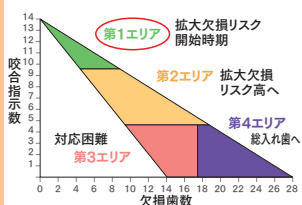

歯を残すには 第1エリアを維持できるかがカギ

第1・2エリアで適切な補綴を行い、欠損の拡大を防ぐことが重要です。患者さんの健康寿命を延ばし、80歳でもしっかり噛めるよう、歯を失う時期を遅らせる治療計画が必要です。