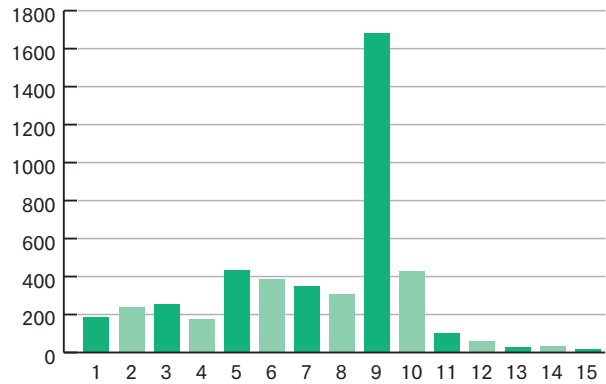

今の働き方、自分に合ってる？
ライフスタイルに合った仕事を見つけよう！

求人特集

- アルバイト パート 正社員
- 嘱託社員 業務委託 派遣スタッフ
- 契約社員 紹介介員

掲載の求人情報は男女を募集対象としていますが、募集条件として男性・女性を限定しているものは、男女雇用機会均等法適用除外職種等の募集です。誌面の都合上、すべての情報を掲載できないケースがあります。詳細な労働条件は、掲載企業へお問い合わせください。

就業場所における
受動喫煙防止のための
取組について

- 働くなら自宅から通いやすい方がいい
- 家事や育児の合間にそろそろ働きたいと思っている
- 一度定年退職をしたが、また働きたい

1つでも
当てはまったら
CHECK!

勤務地 | 南浦和駅より徒歩3分

お客様フォロースタッフ **パート**

時給1,300円～

【新設！】スタートメンバー大募集！
営業経験のある方大歓迎！未経験でも可

内容 ARIFTにご掲載いただいている広告主様に対して、営業担当と一緒にサポートをお願いします。主に、ご掲載する原稿の打ち合わせや文章作成、デザイナーへの制作依頼や広告主様からの修正指示受け、発行後のフォロー対応など。

資格 簡単なPC操作ができる方(文字打ちなど)
時間 9:00～18:00(休憩60分) ※週4日～、1日6h～可
◎フルタイムできる方、大歓迎！

休日 土・日・祝、GW、夏季、年末年始
待遇 交通費全額支給、有給休暇、各種社会保険完備
応募 電話連絡の上、履歴書を右下記載住所にお送りください。書類選考後、面接日を通知します。
PR お客様対応や原稿作成のやり方、打ち合わせの進め方など、研修があるのでご安心ください。

事業拡大に伴い、「カスタマーサクセsteam」を新設します。スタートメンバーと一緒に働きませんか？人と話すのが好き、人の役に立つ仕事がしたい、地域貢献がしたいという方、ぜひご応募ください！

株式会社中広メディアソリューションズ
Tel.048-767-8238 担当/木村
さいたま市南区南浦和2-39-16
第5大雄ビル3F

ARIFT読者に聞きました
年末年始は
最大何連休でしたか？

年末年始は、9連休だった方がとても多かったようです。大掃除にお正月、初売りと年末年始は大忙し。9連休でも足りないくらいですね！

ARIFT読者3845名にアンケート
期間:2024年12月2日～2025年1月3日

企画・編集:ARIFT編集部

働きやすさ抜群♪ 都合のいい日にシフトOK! 未経験OK! 髪色自由!
福利厚生も充実のドンキのお仕事!

応募はこちら

レジスタッフ [9:00～17:00]

レジ打ちバイト初めてでも安心!ピットしてお会計!
レジ研修があるので未経験でも安心!

給料 時給 1,100円～1,130円
研修中 時給 1,080円
(研修期間3ヶ月習熟度により変動)
土日祝(+30円) 時給 1,130円

勤務時間 週3日以上、1日5時間以上
▷短時間勤務歓迎!フルタイムも◎
※土日どちらかと祝日できる方◎
※長期歓迎!シフトは柔軟に相談に乗ります。

レジ経験のある方大歓迎!

1. **待遇**
2. ○髪色自由、ネイル・ピアス規定あり
   - ○エプロン貸与/服装自由(規定あり)
   - ○交通費支給(月3万円迄)
   - ○頑張り次第で毎月昇給のチャンスあり
   - ○社会保険完備
   - ○社員登用制度あり
   - ○車・バイク・自転車通勤:OK

荷受・商品管理 [8:30～13:30]

ドンキの倉庫で商品管理の仕事!店舗の荷受なので未経験OK!細かい確認作業が得意な方歓迎!

給料 時給 1,100円～1,130円
研修中 時給 1,080円
(研修期間3ヶ月習熟度により変動)
土日祝(+30円) 時給 1,130円

勤務時間 週4日以上、1日4時間以上
▷伝票整理などでPC使える方!
▷フルタイム出来る方積極採用