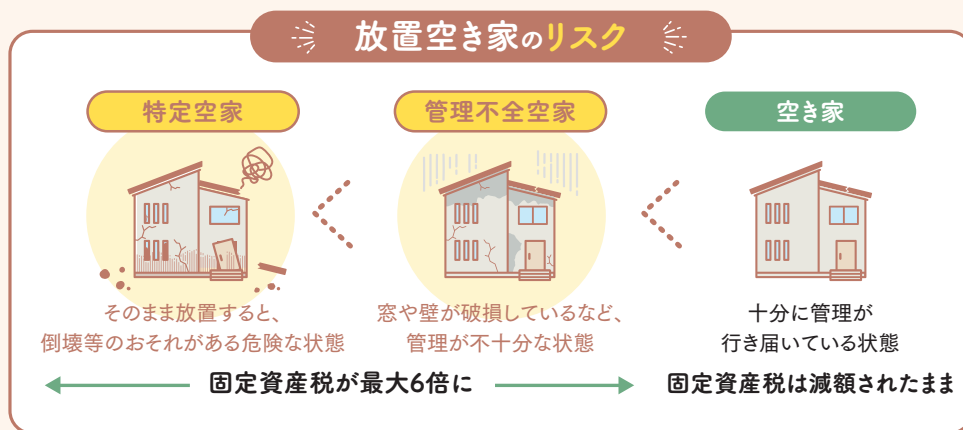

税負担が最大6倍に!? 放置した空き家が招く悲劇

人生の転機は、住まいの変化を伴うことも少なくありません。親の介護、同居、相続など、さまざまな事情で住まいが空き家になってしまうケースが増えています。

しかし、空き家を放置すると、固定資産税の負担が増える可能性も。これは空き家等対策の推進に関する特別措置法によるもので、23年12月から対策が強化されています。通常、住宅には固定資産税などが軽減される「住宅用地特例」が適用されますが、周囲に悪影響を与える「管理不全空き家」や「特定空き家」と認定されると、行政指導の対象に。指導に従わないと、税負担の軽減措置が適用されなくなります。

空き家は放置せず、売却、賃貸、解体するなど、早めの対策が重要です。将来を見据え、家族や専門家と相談しながら、活用方法や相続について話し合っておきましょう。

また、24年4月からは相続登記が義務化されています。相続登記とは相続に伴う名義変更のことで、不動産を相続した人は、取得を知った日から3年以内に相続登記を行う必要があります。正当な理由なく手続きを怠ると、10万円以下の過料を科せられる可能性があり、注意が必要です。

住まいの終活は、自分だけでなく、家族や地域社会にとっても大切な問題です。将来を見据えて今から準備を始め、大切な人に未来への贈り物を残しましょう。