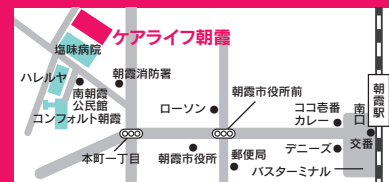

新座ロジセンター 業務拡大につき ドライバー大募集!!

2t 4t 7t 10t

スポット便のドライバー業務です。色々な物を運びルートもその都度変わります

同時募集

軽作業 スタッフ

正社員・パート・アルバイト

仕事内容

書籍等の封入作業、箱詰め作業、ラベル貼り・ピッキング・仕分けなどの軽作業をお願いします。

勤務時間

9:00~18:00 (3時間~勤務OK!)
※午前中だけ、午後だけなど
短い時間帯での勤務もご相談ください。

給料

正社員 23万円 | パート・アルバイト 時給1,210円~

勤務地

新座ロジセンター

新富運輸のドライバーが良い理由!

①給料が高い

入社歴に関わらず、出勤日数・トラックの大きさ・1日に担当する案件数により収入大幅UPが可能!また会社の業績に応じ利益の還元を定期的に行っています!

閑散期手当
前年度実績
年5回!!

《月収例》
Aさん
2t車を運転
勤務日数
23日出勤
月収38万円

《月収例》
Bさん
4t車を運転
勤務日数
23日出勤
月収45万円

《月収例》
Cさん
10t車を運転
勤務日数
23日出勤
月収50万円

②夜行便が基本なし!夕方からの家族との時間を大切にできる

配送エリアを夕方まで帰れる距離や範囲に制限することで家族や自分の時間を充実したものにできます。

③“ちゃんと家で寝る”を会社で決めている

ドライバーあるあるが車中泊。当社はちゃんと家で寝るを基本としています。

勤務時間 5:00~14:00 / 7:00~15:00 / 8:00~18:00
実働1日8時間~10時間(休憩・残業含む)

資格

[準中型免許以上をお持ちの方]未経験の方・オートマ限定免許の方も大歓迎!
入社後に中型・大型免許の取得が可能です。取得にかかる費用は当社が負担いたします。*持っている免許が「AT限定」という方もまずはご相談ください!

月給

25万円~+売上歩合給+法定時間外手当

※上記には固定みなし時間外手当と固定みなし深夜手当を含みます。*時間超過分は別途で支給。

勤務地

・新座ロジセンター ・川越車庫

新富運輸株式会社
新座ロジセンター

新座市馬場4-13-5
048-487-8106

お申込みは
当社HP又は
メール

HP office@shintomi-unyu.com/

事前見学OK!
職場の雰囲気を
見た上での応募も
大歓迎です。

訪問介護・入浴介助

パートスタッフ 大募集

訪問介護

- **内容** ご利用者のご自宅に訪問し、日常生活のお手伝いや身体介護をお願いします。未経験者の方でも同行指導行いますのでご安心ください!
- **給与** 生活介助：時給 1,200円~
  身体介助：時給 1,600円~
- **時間** 8:30~16:00の間で
  1日3時間~、週2日~勤務OK!
  勤務日数応相談
- **資格** 旧ヘルパー2級以上
  ★ブランクのある方もOK! ★子育て中の方も多数活躍中
- **待遇** 処遇改善金 支給あり

入浴介助

- **内容** 主に入浴介助(入浴、退浴、洗髪、洗体)を行います。機械浴もあるので負担少なめです!イラストは、それぞれの職種にあったイラストを入れていただきたいです。
- **給与** 介護福祉士：時給 1,160円~
  ※経験・能力に応じて優遇します ※無資格の方もOK
- **時間** 8:30~16:30の間で
  1日3時間~、週2日~勤務OK!
  ※土曜、祝日出勤の場合は優遇あり
- **待遇** 社会保険完備・有給休暇・
  交通費規定内支給・正社員登用有・
  健康診断・制服貸与・処遇改善金

病院母体
だから安心して
長く働ける
環境です

身体を動かすことが
好きな方、大歓迎!

介護職員も
同時募集(委細面談)

無資格
未経験の方も
大歓迎!

介護老人保健施設 ケアライフ朝霞

TEL.048-467-1711

朝霞市溝沼2-4-10 施設内禁煙

朝霞駅より
徒歩12分 | 車・バイクでの
通勤OK

詳細は
こちら