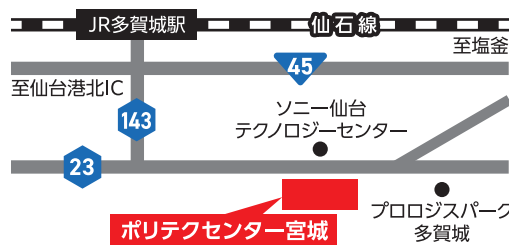

車で移動タイプもあります！

しっかり稼ぎたい方は地区を固定せず、指定したエリアに1,000部～2,500部程度を自家用車で配布する「車で移動タイプ」がおすす。詳しくはお問い合わせください。

〈ご希望の地区の空き状況はお問い合わせください〉

〒984-0051 仙台市若林区新寺1-2-26 小田急仙台東口ビル5F 株式会社中広メディアソリューションズ 仙台支局

機械系

電気・電子系

居住系

- 溶接施工科
- 機械ものづくり科
- 電気・通信施工技術科
- スマートプログラミング科
- 住宅リフォーム科
- 住環境設備科
- CAD・NCオペレーション科
- CADものづくりサポート科
- 電気設備技術科
- 情報ネットワーク技術科
- 住宅CADプランニング科
- ビル設備サービス科

まずはご説明会にご参加ください

当センターに直接お電話でご予約いただくか
または、お住まいを管轄するハローワークまで
お問い合わせください

詳しくはWebで [ポリテク宮城](#) 検索

助けてください!

人手が足りません

QRコードから
私たちの声を
聞いて下さい

介護士 **正社員**

年収 **2,660,000円~3,840,000円**