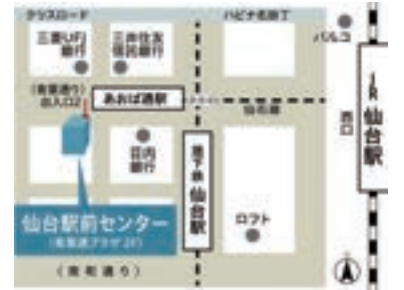

▶ 不動産買取会社 への紹介

売却により老後資金を確保
しながら賃借人として自宅
に住み続ける方法

▶ リースバック

収益・事業用物件の
売却や試算の組み
換えをする方法

▶ 専門チームと 連携してサポート

東急リバブル株式会社 仙台駅前センター

お気軽に
お電話ください!

携帯・スマホからもOK!

通話料
無料

0800-1701-109

無料査定
はこちら!

〒980-0021 宮城県仙台市青葉区中央3丁目2-1 青葉通プラザ2階 TEL:022-716-1090 FAX:022-721-0198
国土交通大臣(12)第2611号(一社)不動産流通経営協会会員(一社)不動産協会会員(公社)首都圏不動産取引協議会加盟

40年を経て復活 旧針惣旅館が 歴史を紡いできた

かつて仙台市南材木町にあった旧針惣旅館。戦後から1987年まで営業し、数々の著名人も宿泊した歴史ある旅館でした。当時10部屋以上あった客室の中でも昭和の文化人たちに一番愛された部屋を改装し、一日限定一組のプライベートヴィラとして復活。客室には当時の床間をそのまま残し、現代的なアクセントを追加したレトロモダンな心地よい空間が広がります。窓からは日本庭園の面影が残る空間が臨め、美しい曲線を描く臥龍の松を眺めながら四季の変化を堪能。浴室の洗面台には秋保石の洗面台があり、木曾のヒノキの浴槽でゆったりと寛ぐことができます。

Weekend Traveller

一度は訪れてみたい憧れの宿をご紹介します。
心を開放させて自由気ままに、あの場所へ週末旅。

宮城県仙台市 | HARISO

Tel.022-225-1876
◇仙台市若林区南材木町75
◇地下鉄南北線河原町駅より徒歩4分
◇40,000円〜/素泊り、1室1泊料金2名様ご利用の場合

500度の窯で焼くピッツァ

HARISOと同じ敷地内にある母屋の扉の向こうにはミシュラン1つ星シェフの経験と知識を生かしたパスタやピザが味わえるyosemiteがあり、ライブ感のあるオープンキッチンで素敵なひとときを過ごせます。