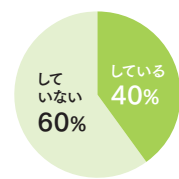

まずはご説明会にご参加ください

当センターに直接お電話でご予約いただくか
または、お住まいを管轄するハローワークまで
お問い合わせください

詳しくはWebで [ポリテク宮城](#) 検索

助けてください!

人手が足りません

QRコードから
私たちの声を
聞いて下さい

介護士 **正社員**

年収 **2,660,000円~3,840,000円**

2施設共通
お申込はコチラ!

他、求人情報の詳細は
QRコードをチェック!

みみみみんなの株式会社 検索

お問合せ・応募

ナーシングホームいわぬま 岩沼市藤浪 1丁目3-55
0223-36-9302

▶運営会社 株式会社ファインズガーデン 名取市相互台2-17-1

看護師も
募集中

TikTokも
見てね

2025 Winter

はじめよう、まなび時間

スクール & おけいこ

School special feature starting from winter

新しいことにチャレンジ！
自宅の近くで始められる習い事を探してみませんか？

1. 現在、あなた自身、もしくは家族の誰かが習い事をしていますか？

4割の方がしている、6割はしていないと言う結果。ただし、家族の誰かなのでご本人ではありません。意外と習い事をしていない方は少ないのかな。という印象。いくつになっても新しい世界、さまざまなことにチャレンジをしていけると素敵ですね。

特典 お問合せ時アリフト見たで

- ①1日体験⇒無料
- ②1ヶ月体験(3回)2,000円

※新規限定

2025年02月28日まで有効

キッズ英会話

上杉英会話教室

Tel.090-8617-3195

上杉山通り小学校から徒歩4分