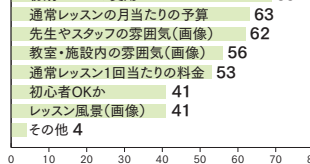

2. 習い事を始める前に知りたい内容は？