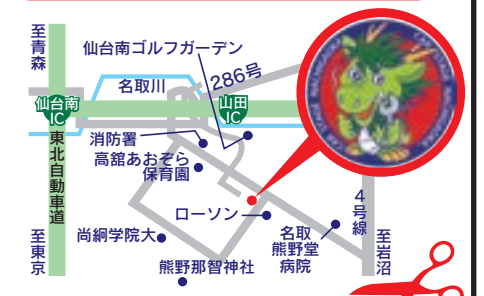

積載車完備!

車検切れの車など動かせない車や、
持っていきお時間がない時などお車を
引き取りにお伺いいたします!お気軽に
ご相談ください!

カーステージ 那智が丘の 安さの秘密

カーステージ那智が丘では、ご希望のお客様に“リビルト部品”をオススメしております。リビルト部品とは、使われていた車から利用可能な部分を取り出して再利用する部品をいいます。消耗部品を交換したり使えるかどうかの点検がされて、検査基準を突破したものをリビルト部品と呼ぶので、ほぼ新品に近い状態の部品になります。ほぼ新品でありながら、価格は1/2~2/3程度に抑えられるので、家計に優しい部品です。安全面でも、すべてのパーツに保証書がつくので、安心して乗ることができます。車検の際は、是非「リビルト部品で!」とお声がけください!

カーステージ那智が丘 ☎022-302-5037

名取市高館熊野堂字岩口上10-3 8:00~18:00/毎週水曜日定休 nachigon@abeki-21.com

ARIFT読者限定 1月~3月車検の方へ

車検2,000円割引
クーポン

※ご予約時にご来店時に「ARIFTを見た!」が
切抜持参で2,000円割引いたします。
※貨物車は除きます ※各種割引と併用OK

有効期限
2025.3.31

今の働き方、自分に合ってる? 新年・新年度に向けて新しい仕事を見つけよう!