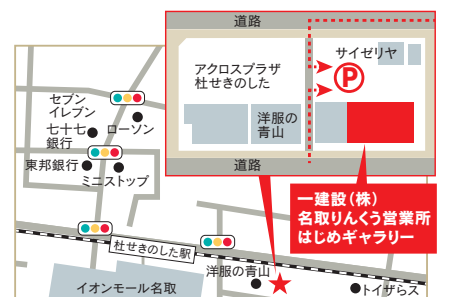

キッズルーム授乳室完備! TEL.022-384-5036

注文住宅用
instagram

HAJIME_CUSTOMHOUSE

お家の中のご不要な物をスッキリと片付けて**運氣UP!!**↑↑

お部屋の片付け

ならお任せ
ください!!

- 散らかっている部屋を片付けたい
- 引越し後の不要家財を片付けたい
- 親の生前整理 遺品整理で困っている
- 一軒丸ごと家財全部片付けたい

部屋片付け 家財整理
部屋の片付け、引越し片付け、一軒丸ごと片付け、お部屋の整理や不要家財の片付けや撤去など。少量から大量までお任せ下さい。