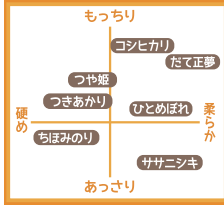

SHOP information

地元をもっと楽しく
いま行きたいとおきのお店をご紹介します

掲載情報は変更になる場合がございます。ご利用の際は最新の情報をご確認ください。

Let's 脳活!

ナンプレ

「ルール」をもとに白マス
を埋めましょう。
A~Cの合計は?

ルール

- ◆9×9のマスに、1から9までの数字を入れていきます。
- ◆タテ列・ヨコ列・3×3ブロックの中では、それぞれ同じ数字を使ってはいけません。

21=7+8+9 5=5

問題提供:
変わり種ナンプレで遊ぼう
<https://danboko2.xsrv.jp/>

9			6			8		
3					4			A
7				1				
	5			3				4
	4			7				3
	1	B		4				5
				6				1
				3				2
			8	C		2		6

焼鳥・ワインバル

大魔王Terrace

TEL.022-343-6624

泉中央駅より徒歩1分

仙台市泉区泉中央1-6-3
セルパテラス2F
15:00~24:00
料理 L.O. 23:00
ドリンクL.O. 23:30

宮城県産若鶏の焼鳥×ワインを楽しめる！こだわりの品を衝撃コスパで堪能

大魔王テラスのイチオシは宮城県産若鶏を使った焼鳥。宴会シーンはもちろん早飲みもOK♪2時間飲み放題(ワイン15種/その他90種)+料理9品のコースはなんと3,500円！ゆったりできるソファ席あり！仕事終わりのサクッと飲みから大人数での宴会、女子会など幅広い世代・シーンでご利用いただけます。

特典 お会計時切替提示で

①お会計から10%OFF②コースご利用の方1人500円引

※①、②併用不可
※①はコースでのご利用不可
※他サービスと併用不可
2025年02月27日まで有効

焼肉

焼肉 牛和華 富谷店

TEL.022-341-9688

泉中央駅から車で約15分
ドンキ富谷店そば

富谷市富ヶ丘1-27-20
エスコートタウン富谷テナントA
平日 17:00~23:00(L.O. 22:30)
土日祝 11:30~14:00(L.O. 13:45)
17:00~23:00(L.O. 22:30)
定休日 年末年始

お一人様から団体様までお気軽に！おトクに焼肉を楽しむなら牛和華へ！

バラエティ豊かな焼肉メニューを手軽に楽しめる当店は、カウンター席からファミリー席まで充実しています！お仕事帰りや家族での集まりなど様々なシーンでご利用可能です◎定番のカルビ(902円)はもちろん、宴会にもぴったりのおトクな焼肉コース(2,750円〜)もおすすめ！お早めにご予約ください！

特典 ご来店時切替提示or撮影画面提示

ディナーお会計から1,000円引き

※5,000円以上で利用可
※1会計につきクーポン1枚まで
※他割引併用不可
2025年02月28日まで有効

チョコレート専門店

カカオキャットのチョコレートは豊富な約30種類のフレーバー。定番の人気フレーバーから気になる個性的なフレーバーまで。あなたの好きなチョコレートがきっと見つかります。

メイドイン北海道のプレミアムチョコレート「CACAO CAT」心ときめく限定猫パッケージ

「元町珈琲せんだい市名坂の離れ」の店内に併設されたチョコレート専門店「カカオキャット市名坂店」。究極のなめらかさと素材にこだわり抜いたプレミアムチョコレートは全てメイドイン北海道。豊富なフレーバーは約30種！店内には心ときめくパッケージや、選んで楽しい量り売りチョコレートが勢揃い！幸せな口どけと本物のカカオの味を、自分へのご褒美に、バレンタインの贈り物に、ぜひ。

数量限定！バレンタインのおめかし猫パッケージ登場カカオキャットの魅力の一つ、かわいくて洗練された猫パッケージ。季節限定デザイン缶もお見逃しなく！バレンタイン前は大変混み合いますのでお早めのご来店をお待ちしております。

元町珈琲 せんだい市名坂の離れ