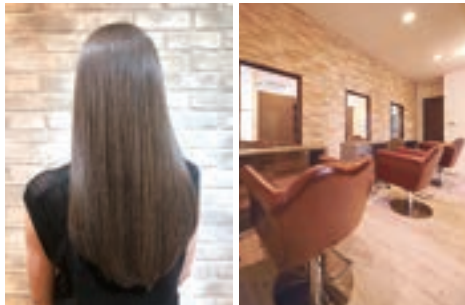

ヘアサロン

乾燥によるパサつきや広がりに！話題のトステア配合トリートメント導入

【予約はお早めに】女性オーナーが一人で営むプライベートサロン。乾燥による冬の髪悩みにはトステアトリートメントがおすすめ◎栄養を与えて芯から強く、まとまる髪へ。カット&カラー9,900円〜、カット4,950円〜、カット&カラー&トリートメント15,950円〜。ヘアドネーションもお任せください！

hair lab Zilch (ヘアラボザルチ)

TEL 022-779-7245

イオンモール富谷より車で5分

富谷市日吉台2-31-2
火~金曜9:30~18:00
土、日・祝9:30~17:00
月曜、第1,3日曜定休
臨時休業あり
完全予約制 (QRから予約可能)

特典 ご予約時アリフト見たで

ご新規様10%OFF！
学生20%OFF！

※新規限定※掲載メニューの他にも10%OFF対象メニューがございます。詳しくはお問い合わせ下さい。2025年02月28日まで有効