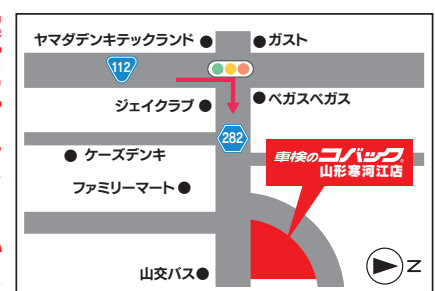

キッズコーナーもあるので
お子様連れも大歓迎!

車検のコバック® 山形寒河江店

寒河江市新山町136-3 9:00~18:00 火曜日定休

店舗スタッフ募集中 詳細はお問合せください。

車検のお見積・ご予約、
お問い合わせは

0120-020-589

寒河江インターから
112号線を
北へ直進2キロ、
天童市方面へ右折