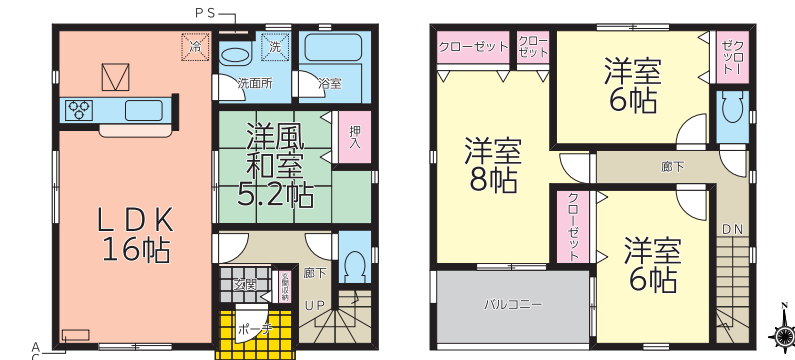

床下の湿気は床下から空気を吸ってUB上の換気扇で排気

山辺町山辺

羽前山辺駅...徒歩12分 学区 山辺小...徒歩14分 山辺中...徒歩27分

1号棟 4LDK+カースペース2台(車種による)
販売価格 2,190万円(税込)

■土地面積:173.08㎡
■建物面積:95.58㎡(ルーフバルコニー面積:6.48㎡)
1F:50.22㎡/2F:51.84㎡
■建築確認番号:第HPA-24-09023-1号 令和6年8月28日