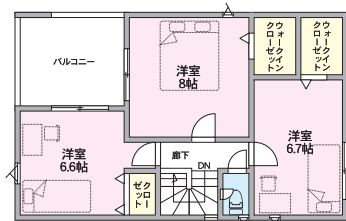

山形市西田5丁目

東金井駅...徒歩18分 学区 西小...徒歩7分 第二中...徒歩22分

1号棟 4LDK+カースペース2台
販売価格 **2,990万円** (税込)
■土地面積:179.72㎡
■建物面積:107.52㎡(ルーフバルコニー面積:8.51㎡)
1F:52.24㎡/2F:55.28㎡
■建築確認番号:第HPA-24-12075-1号(令和6年11月14日)