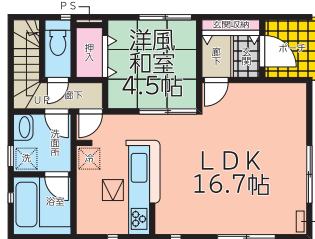

本社/〒990-0831 山形県山形市西田5丁目25-3
Tel.023-664-1931 Fax.023-664-1932

充実の設備と安心の耐震性で家族と未来を守る家

春からの新生活は 新築住宅ではじめましょう!

山形市下条町5丁目

北山形駅...徒歩10分 学区 第七小...徒歩14分 第二中...徒歩34分

1号棟 4LDK+カースペース2台(車種による)
販売価格 **2,590万円** (税込)
■土地面積:131.88㎡
■建物面積:98.82㎡(+ルーフバルコニー面積:9.72㎡)
1F:51.84㎡/2F:56.70㎡
■建築確認番号:第HPA-24-07149-1号 令和6年7月16日