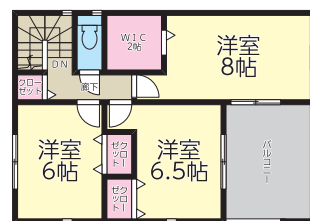

本社/〒990-0831 山形県山形市西田5丁目25-3
Tel.023-664-1931 Fax.023-664-1932

充実の設備と安心の耐震性で家族と未来を守る家

春からの新生活は 新築住宅ではじめましょう!

山形市下条町5丁目

北山形駅...徒歩10分 学区 第七小...徒歩14分 第二中...徒歩34分

1号棟 4LDK+カースペース2台(車種による)
販売価格 **2,590万円** (税込)
■土地面積:131.88㎡
■建物面積:98.82㎡(+ルーフバルコニー面積:9.72㎡)
1F:51.84㎡/2F:56.70㎡
■建築確認番号:第HPA-24-07149-1号 令和6年7月16日