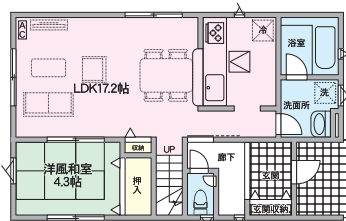

山形市西田5丁目

東金井駅...徒歩18分 学区 西小...徒歩7分 第二中...徒歩22分

1号棟 4LDK+カースペース2台
販売価格 **2,990万円** (税込)
■土地面積:179.72㎡
■建物面積:107.52㎡(ルーフバルコニー面積:8.51㎡)
1F:52.24㎡/2F:55.28㎡
■建築確認番号:第HPA-24-12075-1号(令和6年11月14日)