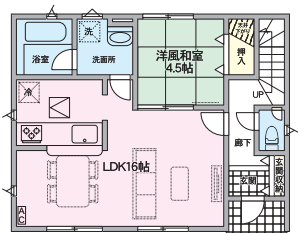

山形市西田5丁目

東金井駅...徒歩18分 学区 西小...徒歩7分 第二中...徒歩22分

1号棟 4LDK+カースペース2台
販売価格 **2,990万円** (税込)
■土地面積:179.72㎡
■建物面積:107.52㎡(ルーフバルコニー面積:8.51㎡)
1F:52.24㎡/2F:55.28㎡
■建築確認番号:第HPA-24-12075-1号(令和6年11月14日)

2号棟 4LDK+カースペース2台
販売価格 **2,790万円** (税込)
■土地面積:134.43㎡
■建物面積:100.44㎡(ルーフバルコニー面積:4.86㎡)
1F:49.41㎡/2F:51.03㎡
■建築確認番号/第HPA-24-12076-1号(令和6年11月14日)