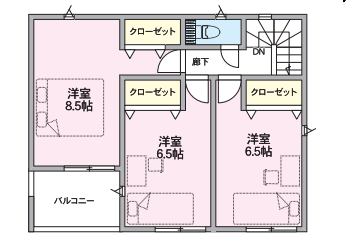

2号棟 4LDK+カースペース2台
販売価格 **2,790万円** (税込)
■土地面積:134.43㎡
■建物面積:100.44㎡(ルーフバルコニー面積:4.86㎡)
1F:49.41㎡/2F:51.03㎡
■建築確認番号/第HPA-24-12076-1号(令和6年11月14日)

物件詳細や場所、
見学予約はこちらから

【新築分譲住宅クレイドルガーデン 山形市西田第9・3棟物件概要】
■所在地/山形市西田5丁目20番7の一部 ■都市計画/市街化区域 ■用途地域/第2種低層住居専用地域 ■持分/全部 ■公法制限/防火指定:なし ■建ぺい率/1・3号棟:60%・2号棟:60%→70%(角地緩和) ■容積率/150% ■地目/宅地 ■土地権利/所有権 ■現況/宅地 ■接道状況/北側幅員約6.42m公道、東側約6.00m公道 ■構造規模/木造2階建て×3棟 ■設備/公営水道・本下水・東北電力 ■完成予定・引渡予定/2025年2月末 ■駐車場/2台分アスファルト舗装