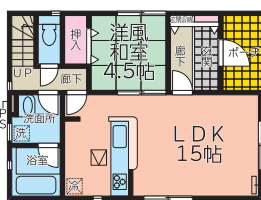

山形市宮町三丁目

北山形駅...徒歩6分 学区 第三小...徒歩15分 第五中...徒歩18分

8号棟 4LDK+カースペース2台(車種による)
販売価格 **2,890万円** (税込)
■土地面積:197.19㎡
■建物面積:95.57㎡(+ルーフバルコニー面積:8.51㎡)
1F:50.22㎡/2F:53.86㎡
■建築確認番号:第HPA-24-00688-1号 令和6年1月30日

オール電化