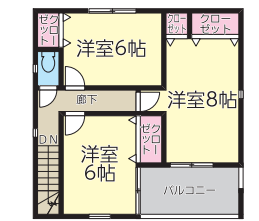

11号棟 4LDK+カースペース2台(車種による)
販売価格 **2,890万円** (税込)
■土地面積:153.62㎡
■建物面積:102.06㎡(+ルーフバルコニー面積:4.8㎡)
1F:50.22㎡/2F:51.03㎡
■建築確認番号:第HPA-24-00688-1号 令和6年1月30日

オール電化

物件詳細や場所、
見学予約はこちらから

【新築分譲住宅クレイドルガーデン 山形市宮町第6-10棟(2期)物件概要】 ■所在地/山形市宮町三丁目2736番の一部(1号棟)、2736番、2737番の各一部(2号棟)、2737番、2738番、2738番の各一部(3号棟)、2738番、2738番1の一部(4号棟)、2739番の一部(10号棟・11号棟)、2726番、2727番の一部(6号棟)、2725番の一部(7号棟)、2724番、2725番の一部(8号棟)、2724番の一部(9号棟) ■交通/奥羽本線「北山形駅」徒歩6分 ■土地面積/153.62㎡~268.45㎡ ■建物面積/102.06㎡~108.54㎡ ■土地権利/所有権 ■構造/木造2階建 ■用途地域/工業地域 ■地目/宅地 ■都市計画/市街化区域 ■持分/全部 ■防火指定/準防火地域 ■建ぺい率/60% ■容積率/200% ■現況/宅地 ■完成日/2024年7月末 ※6.7.8.9号棟は9月末 ■引渡し時期/即日 ■接道状況/1.2.3号棟公道北側幅員約4.23m、4号棟公道北側幅員約4.21m、6.7.8.9号棟公道東側幅員約6.37m、10.11号棟公道南側幅員約4.25m ■設備/公営水道・本下水・東北電力 ■駐車場/2台(アスファルト舗装)