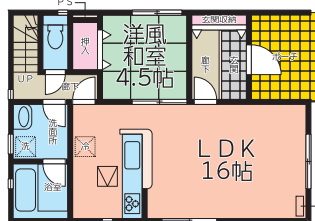

本社/〒990-0831 山形県山形市西田5丁目25-3
Tel.023-664-1931 Fax.023-664-1932

充実の設備と安心の耐震性で家族と未来を守る家

春からの新生活は 新築住宅ではじめましょう!

山形市下条町5丁目

北山形駅...徒歩10分 学区 第七小...徒歩14分 第二中...徒歩34分

1号棟 4LDK+カースペース2台(車種による)
販売価格 **2,590万円** (税込)
■土地面積:131.88㎡
■建物面積:98.82㎡(+ルーフバルコニー面積:9.72㎡)
1F:51.84㎡/2F:56.70㎡
■建築確認番号:第HPA-24-07149-1号 令和6年7月16日