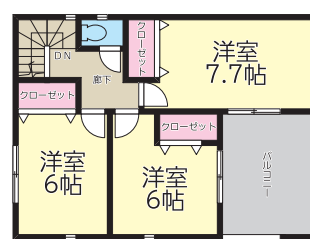

本社/〒990-0831 山形県山形市西田5丁目25-3
Tel.023-664-1931 Fax.023-664-1932

充実の設備と安心の耐震性で家族と未来を守る家

春からの新生活は 新築住宅ではじめましょう!

山形市下条町5丁目

北山形駅...徒歩10分 学区 第七小...徒歩14分 第二中...徒歩34分

1号棟 4LDK+カースペース2台(車種による)
販売価格 **2,590万円** (税込)
■土地面積:131.88㎡
■建物面積:98.82㎡(+ルーフバルコニー面積:9.72㎡)
1F:51.84㎡/2F:56.70㎡
■建築確認番号:第HPA-24-07149-1号 令和6年7月16日