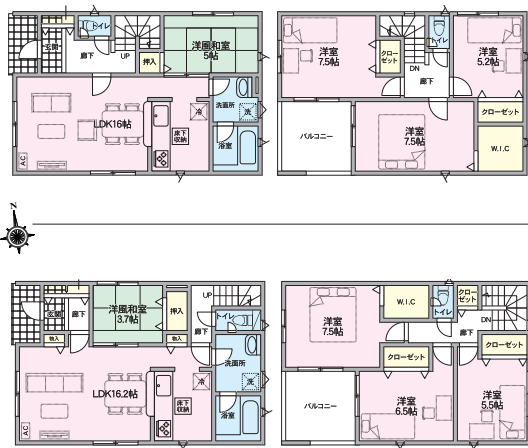

山形市久保田

山形駅...徒歩15分 学区 第十小...徒歩20分 第三中...徒歩9分

1号棟 4LDK+カースペース2台(車種による)
販売価格 3,090万円(税込)

■土地面積:175.41㎡
■建物面積:95.98㎡(+ルーフバルコニー面積:7.29㎡)
1F:50.62㎡/2F:52.65㎡
■建築確認番号:第HPA-24-12244-1号 令和6年11月19日

2号棟 4LDK+カースペース2台(車種による)
販売価格 3,090万円(税込)