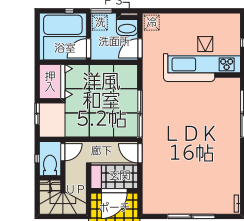

11号棟 4LDK+カースペース2台(車種による)
販売価格 **2,890万円** (税込)
■土地面積:153.62㎡
■建物面積:102.06㎡(+ルーフバルコニー面積:4.8㎡)
1F:50.22㎡/2F:51.03㎡
■建築確認番号:第HPA-24-00688-1号 令和6年1月30日

オール電化

物件詳細や場所、
見学予約はこちらから

【新築分譲住宅クレイドルガーデン 山形市宮町第6-10棟(2期)物件概要】 ■所在地/山形市宮町三丁目2736番の一部(1号棟)、2736番、2737番の各一部(2号棟)、2737番、2738番、2738番の各一部(3号棟)、2738番、2738番1の一部(4号棟)、2739番の一部(10号棟・11号棟)、2726番、2727番の一部(6号棟)、2725番の一部(7号棟)、2724番、2725番の一部(8号棟)、2724番の一部(9号棟) ■交通/奥羽本線「北山形駅」徒歩6分 ■土地面積/153.62㎡~268.45㎡ ■建物面積/102.06㎡~108.54㎡ ■土地権利/所有権 ■構造/木造2階建 ■用途地域/工業地域 ■地目/宅地 ■都市計画/市街化区域 ■持分/全部 ■防火指定/準防火地域 ■建ぺい率/60% ■容積率/200% ■現況/宅地 ■完成日/2024年7月末 ※6.7.8.9号棟は9月末 ■引渡し時期/即日 ■接道状況/1.2.3号棟公道北側幅員約4.23m、4号棟公道北側幅員約4.21m、6.7.8.9号棟公道東側幅員約6.37m、10.11号棟公道南側幅員約4.25m ■設備/公営水道・本下水・東北電力 ■駐車場/2台(アスファルト舗装)