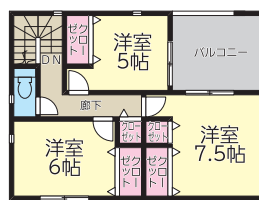

山形市宮町三丁目

北山形駅...徒歩6分 学区 第三小...徒歩15分 第五中...徒歩18分

8号棟 4LDK+カースペース2台(車種による)
販売価格 **2,890万円** (税込)
■土地面積:197.19㎡
■建物面積:95.57㎡(+ルーフバルコニー面積:8.51㎡)
1F:50.22㎡/2F:53.86㎡
■建築確認番号:第HPA-24-00688-1号 令和6年1月30日

オール電化