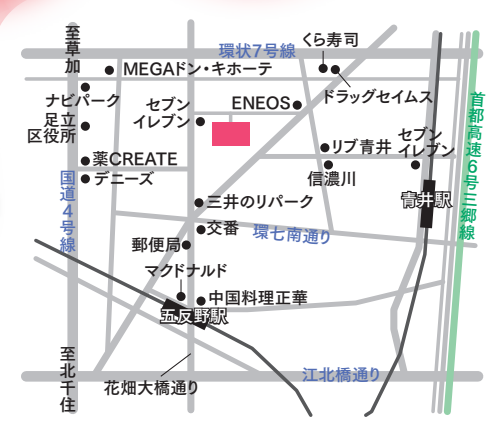

青井駅より
徒歩
15分

医療法人社団 苑田会グループ
明昭の介護付有料老人ホーム

苑田会
グループ病院に
よる安心の
医療提携

あおい明生苑

苑田会ニューロリハビリテーション病院併設

リハビリ
テーションの
充実

施設見学
随時受付中

入居者様に
あった楽しい
アクティビティを
ご提案

◎有料老人ホーム

標準 プラン	入居時費用	50万円
	月額利用料	273,900円
前払金 プラン	入居時費用	190.4万円
	月額利用料	234,900円