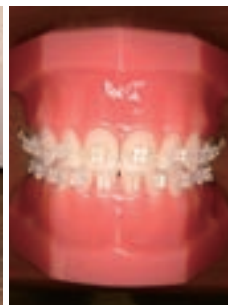

矯正歯科

よしの矯正歯科

Tel.03-5950-0018

池袋駅西口徒歩1分

豊島区西池袋1-18-1 3F
11:00~21:00 / 木・祝休
(公社)日本矯正歯科学会 認定医
※マウスピース矯正を希望されるかたはご相談ください ※相談無料

圧倒的な低価格、確かな技術力 月々2万円台で目立たない矯正治療

目立ちにくい透明インスパイアブラケット矯正が、当院なら完成までたったの60万円台で終了。頭金0金利0円で月々2万円台の分割払いも可。学会の認定医でもある院長が直接治療にあたるスタイルで高技術なのに低価格を実現。院長が無類の猫好きですが、診察室に猫不在です。

自由診療/矯正総費用(例)

表側からの装置(成人・子ども)
…約60~66万円
裏側からの装置(上顎・下顎)
…90万円台
成人の部分治療
…約10万円~40万円
※頭金0・金利0・分割払い有