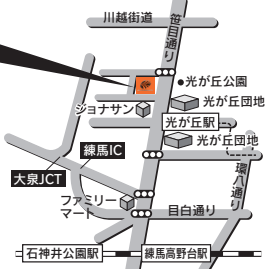

1番人気 イチオン **CRYSTAL KeepPer.**
クリスタルキーパー

透き通るガラス被膜で1年に1回、
新車に戻る新しいカラーライフのカタチ。

SSサイズ **17,400円** | Sサイズ 19,500円 | Mサイズ 21,800円 | Lサイズ 23,900円 | LLサイズ 28,400円 | XLサイズ 32,900円

オートバックス練馬店
TEL.03-5910-0189

練馬区高松6-35-1
10:00~19:30
店休日はHPをご覧ください

車検 基本料金から
2,000円割引
※他クーポンと併用不可
2025年2月13日まで有効

カー・コーティング
10%OFF
※他クーポンと併用不可
2025年2月13日まで有効

車検・カーコーティングのご予約はWEBまたはお電話にてお問合せください

古河林業の家

賀正

100%国産ヒノキの香り漂う
癒やし空間

100%
国産材の家

完全
自由設計