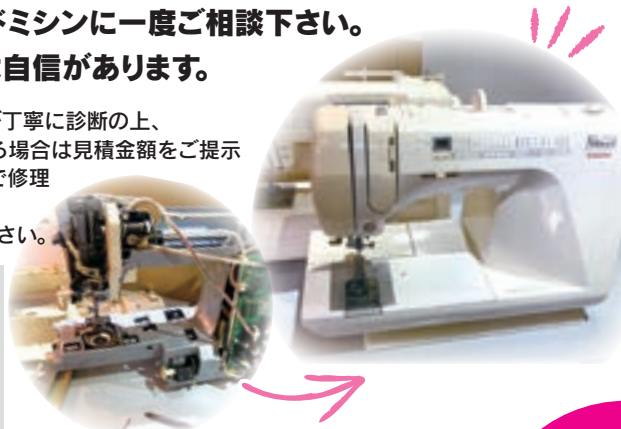

20歳以上65歳未満の方が原則として対象となる公的年金です

うつ病で仕事ができない状態、家事・育児ができない状態が長引いている方も対象です

複雑でわかりにくい「障害年金申請」を社会保険労務士が代行いたします。まずはお気軽にお電話ください。

代表: 桑川公之(くめかわこうじ) 練馬区出身です

- うつ病
- 統合失調症
- 双極性障害
- 脳梗塞 脳出血
- 発達障害
- 人工透析
- 人工関節
- その他

障害年金 もらい忘れていませんか?

障害年金とは病気やけがなどで日常生活に支障がある場合に、一定の条件を満たしていればもらうことができる公的な制度です。制度の認知度が低くもらい忘れていた人が非常に多いです。原則として20歳以上65歳未満で、一定の障害の状態にある方が対象です。条件を満たしているかどうか、ご相談を無料で承ります。お気軽にお電話ください。

安心の後払い制

障害年金がもらえなかった場合は代行費用はいただきません。代行費用は原則として年金額の2ヶ月分です

東京・池袋 障害年金相談センター (運営:くめかわ労務管理事務所)

☎03-3921-3981

電話受付 月曜～土曜10:00～18:00 (水・土は10:00～14:00)

豊島区南池袋2-49-7 池袋パークビル1階 (池袋駅東口6分、東池袋駅豊島区役所出口1分)

面談は平日土日可

初回相談無料

着手金0円

代行費用後払い

この広告を受け取った日から**6日間**限定!

他店で直らないミシンも**諦めないで!**

ミシン専門店のフレンドミシンに一度ご相談下さい。部品の保有数には自信があります。

ミシン専門技術者が丁寧に診断の上、1,000円以上かかる場合は見積金額をご提示致します。そのあとで修理するか中止するか、ゆっくりご検討ください。

- ●モーターの不調
- ●布送り不調
- ●作業中の騒音
- ●ガタガタ振動
- ●上糸・下糸不具合
- ●釜のタイミングズレ
- ●糸切れ
- ●針折れ

「ご来店」・「出張見積り」OK! ネット・通販でお買上げのミシンでもOK!

修理完了 ミシンには**6ヶ月**の保証書付き

保証期間内に同じ不良が発生した場合は、無料修理致します。

急に壊れた

登園日に間に合わせたい

お急ぎの方、日曜日ご希望の方はお気軽にご連絡ください!

不要ミシン買取 無料引取りもOK

リサイクルミシン 人気! 最低5,000円〜 [保証付]

安心その1 ミシン専門店なのでアフターケアは万全です!

安心その2 メーカーと当社独自の長期保証があるので安心です!

株式会社 **フレンドミシン**

お問い合わせはこちらまで ☎0120-22-6934

杉並区西荻南2-19-12 営業時間 9:00～18:00 日曜日・祭日定休

現在、修理スタッフが大泉学園・保谷地域を巡回しております。

Google Map

BROOKS

ブルックスを初めてご利用の方は **送料無料!** ・1家族様1回限り ・1,980円以上のご注文で

広告コード **86370**

おいしいコーヒーが **特別価格** で!

購入者 満足度アンケート

「また飲みたい」 **97.6%** *
* 様々なコーヒーを飲むブルックスは魅力的♪ (40代女性)

10gコーヒーお試しセット

1家族様1セット1回限り*1

1,980円 税込

48% OFF!!

10 銘柄

合計 **50** 袋

モカブレンド/マイルドブレンド 各15袋
モカ/ヨーロピアンブレンド/ロイヤルブレンド/グアテマラ/ブラジル/癒しのパリ 各3袋
魅惑のインド/楽園のブルマンブレンド 各1袋 **合計50袋**

*1 リピート購入の方は通常価格商品「10gコーヒーお試しセット(商品コード28-1623)」3,810円、「10gコーヒーお試しセット+楽園のブルマンブレンド(商品コード28-1631)」6,390円での販売となります。2024年7月1日以降、既に「10gコーヒーお試しセット」「10gコーヒーお試しセット+楽園のブルマンブレンド」をご購入された方は、1家族様1セット1回限りのため、同商品の2回目のご注文はできません。ご了承ください。
*「10gコーヒーお試しセット」購入者アンケート結果(2024年7月30日時点、733名回答、自社調べ)

10gコーヒーお試しセットに **1,000円** プラスで **ブルマンブレンド15袋** (2,580円) が付いてお得!

10gコーヒーお試しセット + 楽園のブルマンブレンド15袋 **合計65袋**
商品コード 28-1630

1家族様1セット1回限り*1 **2,980円** 税込

保管に便利なボックス入り! (紙製)

(イメージ)

ご注文はこちらから!

通話料無料 ☎ **0120-349-100**

広告コード **86370**

受付時間 9:00AM～6:00PM 月～土(祝日を除く)

お支払い ゆうちょ銀行・郵便局またはコンビニエンスストアから。払込手数料はお客様ご負担となります。(66円～220円)
●商品到着後、同梱の払込取扱票に記載の期限までにお支払いください。

②代金引換(手数料330円はお客様ご負担をお願いします) 下記の場合は代金引換となります。
●初回ご注文で6,000円以上お買上げの方。
●2回目以降で当社ご利用限度額以上お買上げの方。
お支払い方法は他にもあります。詳しくは当社カタログ・WEBサイトでご確認ください。

お届け **通常ご注文受付後4日(日祝除く)前後で発送**

送料 **通常送料590円** (注文合計7,000円以上で送料無料)

●返品: 商品に不備等がございましたら、商品到着後8日以内にご連絡ください。ただし、お客様のご都合による返品はお受けできません。【連絡先】カスタマーセンター 045-902-0990 ●個人情報(お名前・ご住所・電話番号等)は商品のお届け・ご案内・アンケート・ご連絡等当社及びグループ会社の業務のみに利用いたします。詳しくは当社WEBサイトをご覧ください。●商品の価格・仕様及び各種サービスにつきましては、予告なく変更または中止する場合があります。あらかじめご了承ください。●ブルックスでは、不測の事態(天災地変・テロ・感染症等)が発生した場合、やむを得ず事前の予告なしに事業の一時的な自粛を行う場合があります。

ブルックスのおためし 検索

www.brooks.co.jp

WEBならカード払いOK!

WEBからのご注文で **3月末**まで **もれなくもらえる!**

コーヒー3袋プレゼント!

←左の二次元コードから **1,980円以上**のご注文でプレゼント! (モカ/グアテマラ/コロンビア 各1袋)

(株)ブルックス

〒225-8739 横浜市青葉区美しが丘4-54-6

公益社団法人日本通信販売協会会員 広告有効期限/2025年3月末日