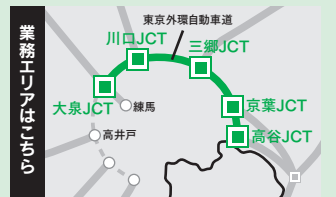

ろん女性専用の更衣室、仮眠室、シャワー室などが完備なのも嬉しい♪あと、勤務明けと公休が続けば**休日もしっかり♪**動画配信サイトのドラマを全話一気に見して楽しんでいます♪

おすすめポイント

- ☑ **賞与あり** (契約社員採用後2回目～)
- ☑ 契約社員のほぼ100%が入社2年以内に**正社員登用**
- ☑ **シニアの方**や**未経験**の方でも働きやすい環境

 **株式会社ネクスコ・トール関東
三郷事業部**
求人専用 **03-6632-9260**
埼玉県三郷市番匠免2-101-1

NEXCO東日本グループだから安定して勤務可能

高速道路の料金所スタッフ

複数地域で**大募集!**

給与 **契** 月給22万円～+各種手当

月収例 **24万4000円** (月給22万円+深夜勤務38h +時間外勤務7hの場合)

時間 毎月1日を起算日とする1ヶ月単位の変形労働時間制
1ヶ月を平均して週40時間以内
9:00～翌9:00を月11回程度
※実働16h・休憩4h・仮眠4h
※松戸～高谷JCTは8:30～翌9:00
(実働15.5h・休憩5h・仮眠4h)

仕事 高速道路料金所での料金收受業務・ETC対応・監視等

休日 月8～9日程度
1ヶ月単位のシフト制
(就業場所による)
年間休日104～106日程度
(就業場所による)

待遇 社会保険完備、交通費規定内支給、制服貸与、扶養手当、有給休暇、特別休暇(例)介護(5日以内/年)等 ※社内規定による
屋内禁煙、正社員登用制度(規定あり)
研修2ヶ月(短縮・延長あり) 時給1,140円～1,190円

QRコードの当社ホームページ
からご応募ください。▶▶▶▶▶