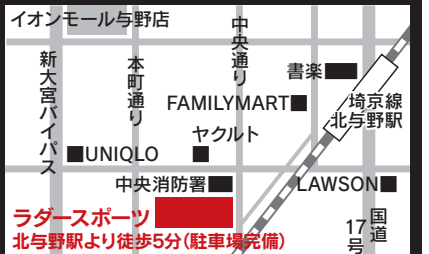

point 01 指導経験がなくてもOK

指導未経験 50%

教育ノウハウが詰まった学研のオリジナル教材使用はもちろん、専任スタッフがじっくりサポートしますので未経験でも安心です。

point 02 プライベートと両立できる

子どもたちに指導する時間は、1日3~4時間程度。指導は15:00~19:00の間にでき、午前中は家事や習い事などをし、その後からできるお仕事です。

相談会日程

1/20(日) 10:00~11:30

さいたま事務局(さいたま新都心駅直結)学研教室おしごと説明会

1/24(金) 10:00~11:30

さいたま事務局(さいたま新都心駅直結)学研教室おしごと説明会

1/30(木) 10:00~16:00

お近くのカフェで気軽に! お仕事相談会★お子様連れOK!

ご予約やお問い合わせはお電話もしくは二次元コードからお気軽に!

学研エデュケーショナル 学研教室 さいたま事務局

0120-889-100 詳しくはWEBへ

学研教室 先生 検索

プロサッカー選手の指導をしている、経験豊富なトレーナー指導によるジュニアサッカースクール 詳細はこちら▶

ジュニアサッカースクール 3/17(月)~4/11(金)

4回まで体験できるプランもあります!(2,000円)

春休み 無料体験 受付中!

ご入会特典 月謝 初月無料!
※予約時「アリフト見た」とお伝えください。 ※初心者のお子様も大歓迎です。 2025年4月30日まで有効

※先着です。定員を超えたら募集を締切らせていただきますのでご了承ください。

THE TOTAL SPORTS BODY CARE LADDER SPORTS

株式会社ラダースポーツ http://www.laddersports.jp

[住所]さいたま市中央区下落合4-12 [電話受付時間] 13:00~21:00

048-859-9555