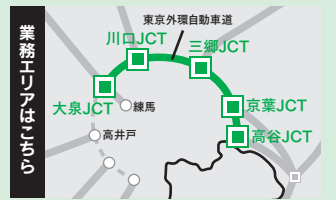

おすすめポイント

- ☑ **賞与あり** (契約社員採用後2回目～)
- ☑ 契約社員のほぼ100%が入社2年以内に**正社員登用**
- ☑ **シニアの方**や**未経験**の方でも働きやすい環境

株式会社ネクスコ・トール関東
三郷事業部

求人専用 **03-6632-9260**

埼玉県三郷市番匠免2-101-1

NEXCO東日本グループだから安定して勤務可能

高速道路の料金所スタッフ 複数地域で**大募集!**

- 給与** 契 月給22万円～+各種手当
- 月収例** **24万4000円** (月給22万円+深夜勤務38h +時間外勤務7hの場合)
- 時間** 毎月1日を起算日とする1ヶ月単位の変形労働時間制
1ヶ月を平均して週40時間以内
9:00～翌9:00を月11回程度
※実働16h・休憩4h・仮眠4h
※松戸～高谷JCTは8:30～翌9:00 (実働15.5h・休憩5h・仮眠4h)
- 仕事** 高速道路料金所での料金收受業務・ETC対応・監視等
- 休日** 月8～9日程度
1ヶ月単位のシフト制 (就業場所による)
年間休日104～106日程度 (就業場所による)
- 待遇** 社会保険完備、交通費規定内支給、制服貸与、扶養手当、有給休暇、特別休暇(例)介護(5日以内/年)等 ※社内規定による
屋内禁煙、正社員登用制度(規定あり)
研修2ヶ月(短縮・延長あり) 時給1,140円～1,190円

QRコードの当社ホームページ
からご応募ください。▶▶▶▶▶

または、下記住所まで履歴書をお送りください。

〒163-0434東京都新宿区西新宿2-1-1
新宿三井ビル34階
新宿三井ビル内郵便局私書箱255号
株式会社ネクスコ・トール関東 採用事務局 三郷係

ご応募は
こちらからも
どうぞ。

QRコード有効期限
1/7(火)～2/3(月)

街の魅力を掘り起こして
地域経済の活性化をしませんか?
創業期を盛り上げてくれる
メンバーを大募集します!