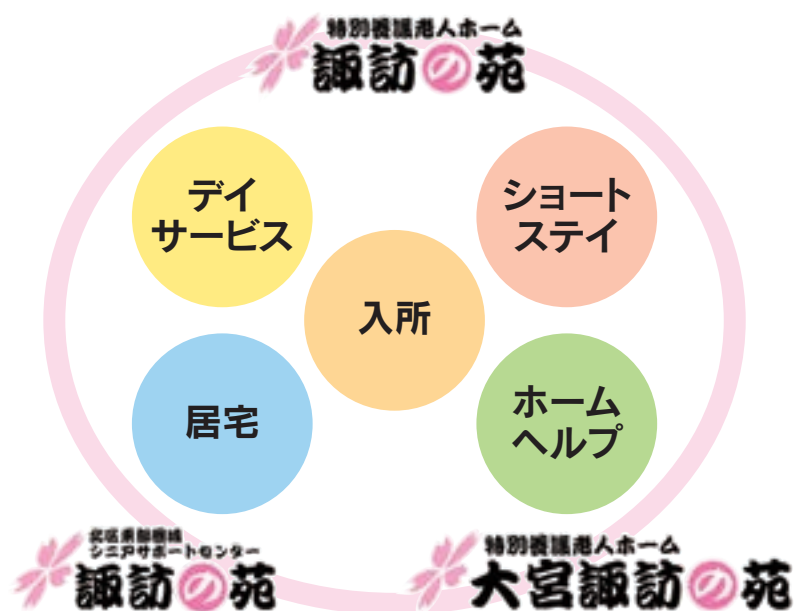

## 特別養護老人ホーム 諏訪の苑

生活リハビリだから実現！

早めのトイレ誘導で「オムツ外し」を実現

個浴で実現できた個別ケア

入所を考えている方に諏訪の苑から朗報！

ご家族にもゆっくりできる休息を！

**1** 従来型多床室の施設なので費用を抑えた入所が可能です！

**2** ほとんど手ぶらで入所ができるショートステイ！

### 諏訪の苑の介護は、認知症に特化しています。

薬に頼らず、遊びリテーションでの関係づくりで楽しい介護を実践しています。