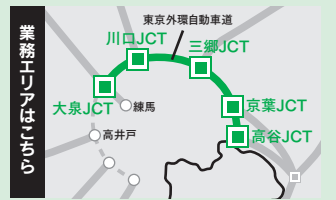

高速道路の料金所スタッフ 複数地域で**大募集!**

給与 契 月給22万円～+各種手当

月収例 **24万4000円** (月給22万円+深夜勤務38h +時間外勤務7hの場合)

時間 毎月1日を起算日とする1ヶ月単位の変形労働時間制
1ヶ月を平均して週40時間以内
9:00～翌9:00を月11回程度
※実働16h・休憩4h・仮眠4h
※松戸～高谷JCTは8:30～翌9:00 (実働15.5h・休憩5h・仮眠4h)

仕事 高速道路料金所での料金收受業務・ETC対応・監視等

休日 月8～9日程度
1ヶ月単位のシフト制 (就業場所による)
年間休日104～106日程度 (就業場所による)

待遇 社会保険完備、交通費規定内支給、制服貸与、扶養手当、有給休暇、特別休暇(例)介護(5日以内/年)等 ※社内規定による
屋内禁煙、正社員登用制度(規定あり)
研修2ヶ月(短縮・延長あり) 時給1,140円～1,190円

QRコードの当社ホームページからご応募ください。▶▶▶▶▶

または、下記住所まで履歴書をお送りください。

〒163-0434東京都新宿区西新宿2-1-1
新宿三井ビル34階
履歴書送付先 新宿三井ビル内郵便局私書箱255号
株式会社ネクスコ・トール関東 採用事務局 三郷係

ご応募は
こちらからも
どうぞ。

QRコード有効期限
1/7(火)～2/3(月)