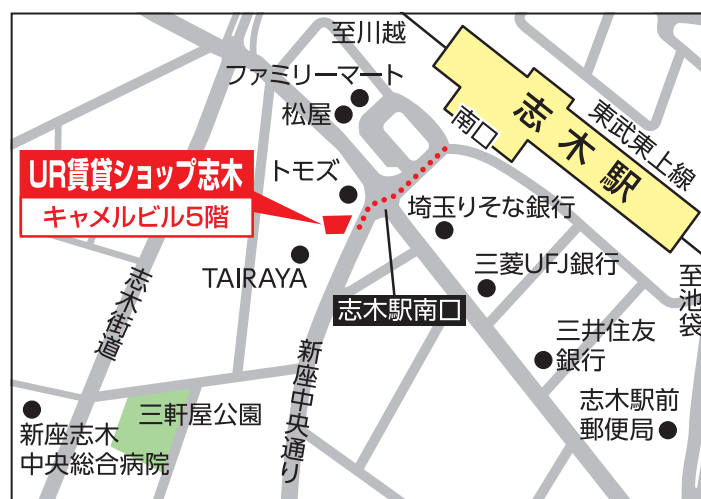

URなら、あなたにピッタリのお部屋がきっと見つかる!
お近くのUR営業窓口までお気軽にお問い合わせください!

UR賃貸ショップ志木

新座市東北2-30-20 キャメルビル5階

☎048-424-5530

【営業時間】9:30~18:00 【休業日】水曜日

【交通】東武東上線「志木」駅南口徒歩1分

お部屋探しキャンペーンであ——る。3/31(月)まで

キャンペーンサイトは
こちらであ——る。