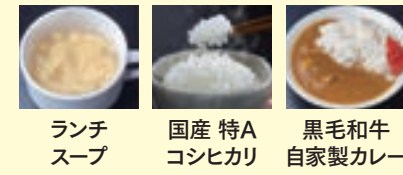

お肉も野菜もお米もこだわりの国産品を使用
落ち着いた店内で心ゆくまでお食事をお楽しみください。

黒毛和牛カルビ
780円(税込858円)

特選焼肉

黒毛和牛

肉屋直営! 厳選黒毛和牛を驚きのお値打ち価格で!

全てのランチについている
スープ ライス カレー
おかわり自由

ランチスープ 国産特Aコシヒカリ 黒毛和牛自家製カレー

お得ランチメニュー
価格980円~(税込1,078円)
※志木南口店はドリンク付き1,080円~