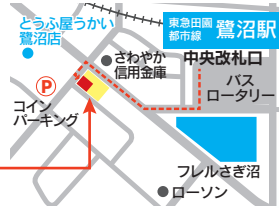

どうぶ屋うかいのすぐそば!

川崎市宮前区鷺沼1丁目11-14  
平日10:00~19:00  
土・祝日10:00~18:00  
定休日:日曜日

おたからや  
鷺沼駅前店

「金を売る時、おたからや♪」TVCM全国放送中!!