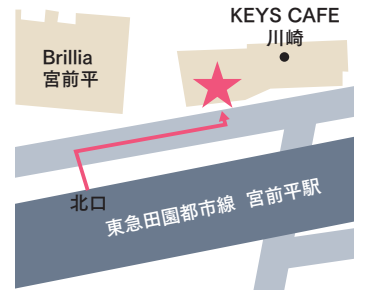

24時間営業のインドアゴルフ練習場

初心者大歓迎インドアゴルフ!

セキュリティ万全の練習場で、マンツーマンの安心レッスンあり!

「駅チカで便利♪」

宮前平駅
(北口)から
徒歩1分

女性にも優しい6つのポイント

1 セキュリティシステム導入

2 付帯サービスすべて無料

3 全席オートティーアップ機搭載

4 24時間365日営業

5 スマホで簡単予約!好きな時間に打ち放題

6 最新シミュレーターを全打席に設置

お客様の声

マンツーマンレッスンを受け、プロの的確なアドバイスで初回から楽しくレッスンできました!

Aさん

初心者ですが自分のペースで予約でき周りを気にせず練習できるので長く通うことができそうです!

Bさん

料金 入会金 5,500円(税込) 月額会費 13,200円(税込)