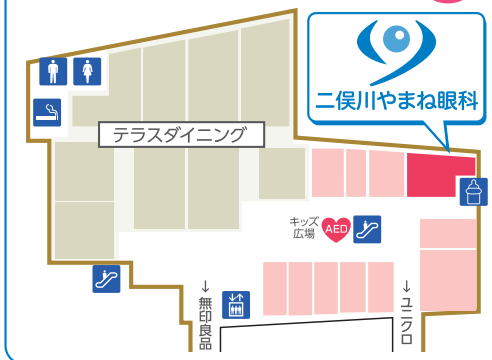

ジョイナステラス2 4F

詳しい情報は
ホームページを
ご覧ください高齢者に寄り添っておよそ50年
「中銀」のシニアマンション

毎日を充実して 過ごせる場所

管理栄養士・調理師による、
栄養バランスのとれた
お食事を1日3食ご提供看護師・介護士が
24時間常駐して皆様の
健康を見守ります趣味や学びを楽しみ、
仲間との絆を感じる
様々なレクリエーション

要予約

1日2組
限定

🍴 昼食付き

施設見学会 随時受付中