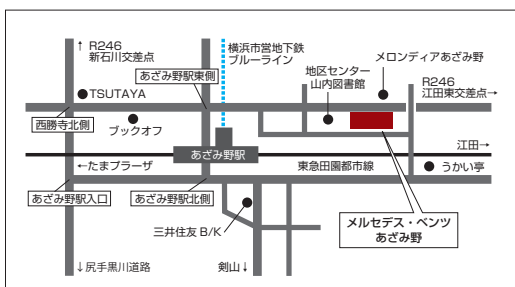

2025年もメルセデス・ベンツあざみ野を
よろしくお願ひします

メルセデス・ベンツのことなら何なりと
お申し付けください。

新車／認定中古車／サービス、
メルセデスを知り尽くしたスタッフがお応えいたします。
広く明るいスペースでお客様のご要望にお応えできる体制
を整えております。

メルセデス・ベンツ正規販売店
メルセデス・ベンツあざみ野

株式会社シュテルン世田谷
〒225-0011 横浜市青葉区あざみ野 2-3-1
水曜定休（祝日は営業いたします）
<https://www.stern-setagaya.co.jp/>

新車ショールーム ☎045-904-1171
サービス ☎045-904-1435
認定中古車 ☎045-904-1484

公式SNSはこちら

LINEの「友だち追加」から、
ID検索するかQRコードを
スキャンして登録して
ください。

最新モデルやLINE公式
アカウントでしか手に入
らないお得な情報をお届
けしております。プレゼ
ントや割引クーポンを
ゲットできる各種キャン
ペーンも配信いたします。

ご来場記念
アンケートプレゼント

皆様のご来場を心よりお待ちしております。

本誌「アリスト」をメルセデス・ベンツ
あざみ野にお持ち下さい。アンケートに
お答えいただいた方にメルセデス・ベンツ
オリジナルグッズをご用意しております。
※数に限りがございます。
※品切れの際はご容赦願ひします。
※写真はイメージです。

Mercedes-Benz

趣き深い空間で
時を忘れてすごす
大人のかくれ宿

Weekend Traveller

一度は訪れてみたい憧れの宿をご紹介。
心を開放させて自由気ままに、あの場所へ週末旅。

春が、一足早く訪れる南房総に
あり、海と夕日を一望でき
る割烹旅館清都。宮大工の伝統技
法がひかる館内は木のぬくもりが
感じられます。旅の醍醐味である
料理は千産千消にこだわり、南房
総の恵まれた旬の山海の幸を毎朝
近郊の市場から直送、自慢の懐石
料理をお部屋でゆっくりといただ
けます。すべて趣が異なる客室は
露天・半露天の温泉付きで、名物
の大浴場はイスラエルの死海湖か
ら取り寄せた死海塩風呂で美肌効
果も期待できると人気。全8室だ
からこそ心ほぐれるおもてなし
で、非日常のゆったりとしたひと
ときを堪能できます。

千葉県南房総市 | 割烹旅館 清都

TEL0470-30-5030
◇千葉県南房総市白浜町滝口6241
◇JR内房線館山駅から車で20分
◇1泊2食付き25,000円～(2名1室利用時1名様料金)

緑濃く茂る植物と南国ムードに浸る

大温室の緑深い樹々や四季折々の花々、南
国フルーツの鑑賞で南国ムード満喫！アロハ
ZOOで動物と触れ合ったあとはハワイアン
カフェで本格ローカルフードを。土日祝はフ
ラダンスショーも楽しめます。

アロハガーデンたてやま TEL0470-28-1511 ◇千葉県館山市藤原1497
◇JR館山駅からバスフラワー号で約30分 ◇9:30～17:00 (12/1～1/31の
平日16:30まで) ◇年中無休 ◇<https://www.aloha-garden-t.com/>

たちより
Spot

1.木のぬくもりと暖かな灯りが迎
え入れてくれる心づくしの宿。
2.地元の新鮮な山海の幸と旬の
素材で四季折々を巧みに表現す
る懐石料理。3.ゆったりした和
室はオーシャンビューと露天・半
露天風呂が楽しめる上質空間。