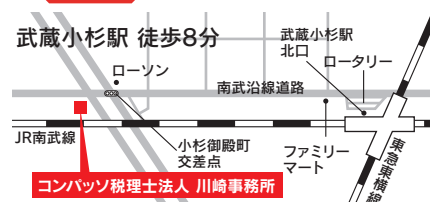

コンパッソ川崎 検索

武蔵小杉に事務所を構えて50年。地域の皆さまに寄り添ったサービスを心掛けています。