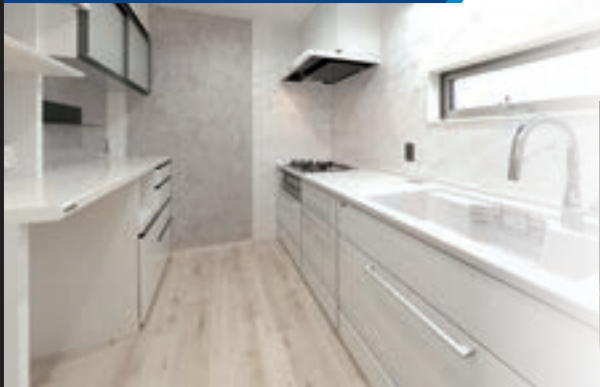

地元のお客様に支えられて**76年**

新築・リフォーム・注文住宅をお考えの方、
ご予算に合わせてアドバイスさせていただきます。
ぜひお気軽にお電話、ご来店ください。

弊社は地元中原のお客様に支えられて私で四代目の建設会社になります。これからも皆さまに「井康建設に頼んで良かった」と言っていただけるよう従業員一同、真摯に住まいづくりに向き合っております。

代表取締役 土屋 昌平

地域密着の建設会社

株式会社
井康建設

TEL.044-777-1792

川崎市中原区井田
1丁目21-14

総合建設業 神奈川県知事許可(般-03)第27002号

歯の根の治療

医療法人社団 敬友会

紹介状不要
セカンドオピニオン

根管治療

症例集は
こちらから▶

小机歯科医院

横浜市港北区小机町1508-1

☎045-472-7102

JR 横浜線

小机駅から 徒歩3分

専用駐車場20台

相模原敬友会歯科

専用駐車場50台

相模原市中央区清新3-7-1

☎042-776-8201

JR 横浜線

相模原駅から 徒歩12分

くぼくら歯科医院

大和市福田5529

☎046-267-2104

小田急江ノ島線

桜ヶ丘駅から 徒歩1分

専用駐車場7台

都筑キッズデンタルランド

契約駐車場あり

横浜市都筑区中川1-19-13

☎045-912-1181

地下鉄ブルーライン

中川駅から 徒歩2分