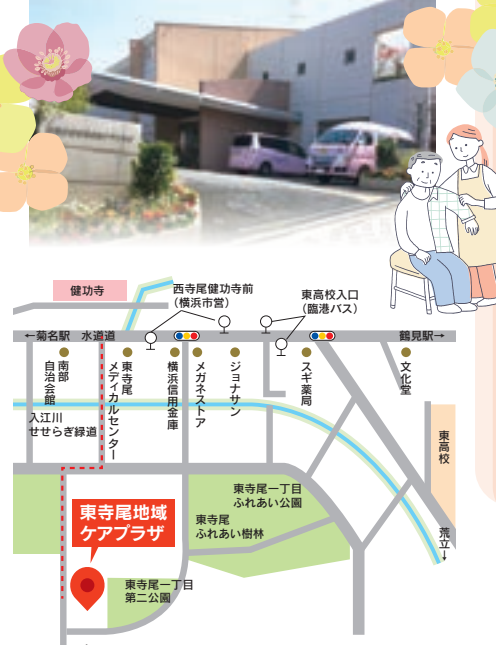

末吉のみ契約社員同時募集!

株式会社スマイルクルー
 TEL 045-316-4355 横浜市西区平沼 1-13-14

勤務地 各小学校放課後キッズクラブ

[新吉田小学校]
 港北区新吉田東 6-44-1

[末吉小学校]
 鶴見区上末吉1-9-1

[駒岡小学校]
 鶴見区駒岡3-14-1

[豊岡小学校]
 鶴見区豊岡町27-1

スタッフ募集!

ブランクある方も大歓迎!
 幅広い世代が活躍しています!

- 職種 **デイサービスケアスタッフ**
- 時給 **1,185円**～
- 勤務時間 8:30～17:30/8:30～13:30/
13:30～17:30 ※週2日～
- 仕事内容 高齢者デイサービスの送迎
ご利用者の乗降時の補助
デイサービスにおける介護業務全般(送迎含む)
- 応募資格 運転免許(あれば可)

デイサービスの一日

- 8:30 | 朝の送迎
- 9:30 | 施設到着
- 9:30 | 健康チェック
(体温・脈拍・血圧測定)
ご入浴、個別機能訓練
- 12:30 | ご昼食
- 13:00 | 口腔ケア
- 13:45 | 個別機能訓練、レクリエーション
- 15:30 | コーヒータイム
- 16:00 | お帰りの準備
- 16:30 | 帰りの送迎開始