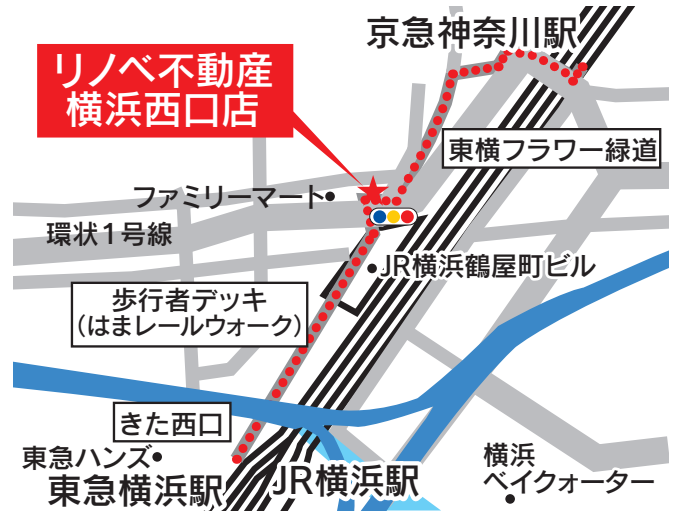

売却キャンペーン

ご来店もしくは訪問にて売却相談いただくと

アマゾンギフトカード 2,000円分プレゼント

更に 専任媒介・専属専任媒介契約で
20,000円分の商品券プレゼント

更に 買取契約で
10万円分の商品券プレゼント

※媒介価格500万円以上かつ当社査定額の1.25倍以内の場合に限ります。

リノベ不動産 で売却するメリット

当社は中古住宅をお探しのお客さまから多数お問合せいただいておりますので、より高価格での売却が可能となっております。
資金計画・住宅ローン相談から物件の購入・売却やリノベーション、アフターサービスまで一貫して行うことができますので、ご安心してお任せをいただけます。

横浜西口店

お問い合わせはこちら

☎0120-277-102

横浜市神奈川区鶴屋町1-1-2 犬山ビルディング1階
宅地建物取引業者免許 神奈川県知事(4)第27280号

HP

365日わくわくをつかみ取れ

上大岡駅 徒歩約2分

akafoo park

上大岡駅よりすぐ「アカフパーク」は、
アミューズメント、スポーツ、
グルメ、ファッション、ショッピング...
すべてが揃うエンターテイメント施設です。

365日「わくわく」をつかみとるのじゃ!

クレーン
ゲーム王国

Powered by AMUSEMENT

上大岡アカフパーク内にあるわが王国は
1階2階合わせてクレーンゲームが275台! エリア最多クラス!
みんなを笑顔にするお宝をたくさん準備して待っております!

横浜市港南区上大岡西2-1

TEL.045-847-4780

営業時間
平日 10:00~23:00
土日祝 9:00~23:00
※年中無休

詳しくは
こちら

クレーンゲームがお得に遊べるクーポン券

クレーンゲーム王国
クレーンゲーム
100円で3回
遊べる券

※お1人様1日1枚までご利用可

有効期限 2025年2月28日まで

クレーンゲーム王国
クレーンゲーム
100円で3回
遊べる券

※お1人様1日1枚までご利用可

有効期限 2025年2月28日まで

クレーンゲーム王国
クレーンゲーム
500円で8回
遊べる券

※お1人様1日1枚までご利用可

有効期限 2025年2月28日まで

クレーンゲーム王国
クレーンゲーム
500円で8回
遊べる券

※お1人様1日1枚までご利用可

有効期限 2025年2月28日まで