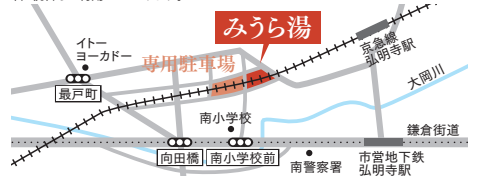

カット&白髪染め HARVEST

カット(メンズ・レディース) **1,300円**
レディースリタッチカラー **2,980円**

050-3161-2858
【営業時間】10:00~20:00
【受付時間】カット10:00~19:45 / カラー10:00~19:00
【ご予約】チケットを券売機でお買い求めの上、順番にお待ちください。

特典 **レンタルバスタオル 無料**

●本券1枚につき大人2名様まで有効
●ご入浴券とあわせて本券をみうら湯フロントへお渡してください

有効期限: 2025年2月末まで

特典 **すたんぷ台帳 1ポイントプレゼント**

●本券1枚につき大人2名様まで有効
●ご入浴券とあわせて本券をみうら湯フロントへお渡してください

有効期限: 2025年2月末まで

京急開発グループ 黒湯天然温泉 **みうら湯**
045-710-1126

横浜市南区中里1丁目25-1
平日10:00~23:00 / 土日祝10:00~24:00
(最終入館: 平日22:30・土日祝23:30)
年中無休(メンテナンスのため休業することがあります)

無料駐車場完備

みうら湯

	大人 (中学生以上)	小人 (4歳~小学生)
平日	980円	350円
土・日・祝日	1,080円	450円
大人入浴回数券 10枚綴り	8,000円 (-回800円)	—
大人入浴回数券 5枚綴り	4,500円 (-回900円)	1,500円 (-回300円)

※3歳以下無料※未成年給、GW、お盆などは土・日・祝日料金を適用させていただきます。※回数券は有効期限があります(発行日より6ヶ月間有効)※土・日・祝日もご利用いただけます。