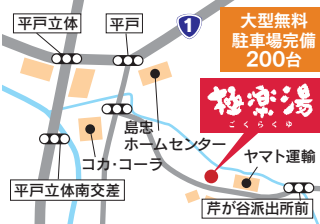

お子様
サンキュークーポン
お菓子
1個プレゼント

有効期限 2025年2月28日迄

○本券1枚につき小学生以下のお子様5名様まで有効。○お子様のみのご入館はお断り致します。○コピー、他特典併用不可。○極楽湯横浜芹が谷店のみ有効。

大人入館
クーポン

5%OFF

有効期限 2025年3月31日迄

○本券1枚につき大人5名様まで有効。○券売機で入館券をご購入の上、本券をフロントへお渡しください。○お支払いは現金のみ、コピー、他特典併用不可。○極楽湯横浜芹が谷店のみ有効。○特別料金期間中は表示価格から料金割増しでのお支払いとなります。

入館ポイント

2倍
クーポン

有効期限 2025年2月28日迄

○本券1枚につき1名様のみ有効。○大人有料入館時に、本券をフロントへお渡しください。○ポイント倍デーなどの特典と併用不可。○極楽湯横浜芹が谷店のみ有効。