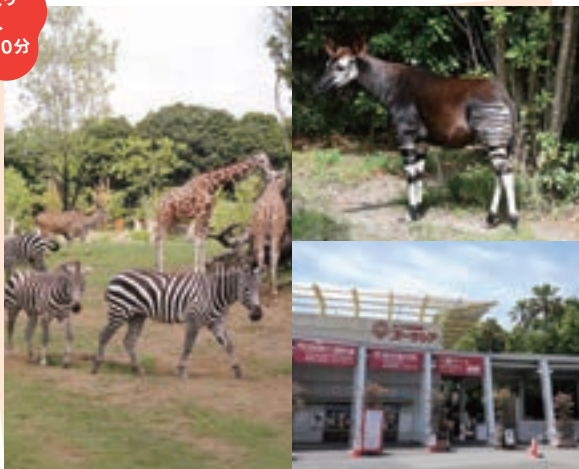

柔らかな雰囲気、弁財宮をお参りした後は、自然豊かな境内を散策してリフレッシュ

鳥居を抜けた先には「白糸の滝」がお出迎え。落差3.2mと横浜市内最大級の滝。小魚が泳ぐ姿も見られ、滝の音色とともに癒されるパワースポット。ホテルが棲む滝を目指しているそう。

地元では「白根のお不動さん」の愛称で親しまれている白根不動尊で開催。大小さまざまなサイズやバラエティに富んだ造形のだるまのほか、地元農家の新鮮野菜を求めて毎年多くの参拝者が訪れます。

当日はお焚き上げスペースも設けられ、願いをかなえてくれただるまの供養をすることができます。

白根不動尊 開運だるま市
日時:9:00~15:00
問合せ:白根神社氏子会
電話:045-951-1417

開運たちよりスポット

ズーラシアで、世界一周の動物旅行を楽しもう!

広大な園内は世界の気候帯・地域別に8つのゾーンに分かれており、希少動物に会うこともできます。「生命の共生・自然との調和」を感じられる、ダイナミックな動物園。

| よこはま動物園ズーラシア |

横浜市旭区上白根町1175-1
045-959-1000/9:30~16:30(入園は16:00まで)/毎週火曜日休園(祝日の場合は開園し、翌日休園)、12/29~1/1※臨時開園あり(イベントカレンダーでご確認ください)

胃袋が美味しく温まる、地元で人気のラーメン店

絶品と評判の濃厚煮干しラーメンのお店。秘伝のスープは最後の一滴まで飲み干したくなる旨さ。2種類のチャーシューなど具材たっぷりの特製ラーメン(1,600円)が人気。