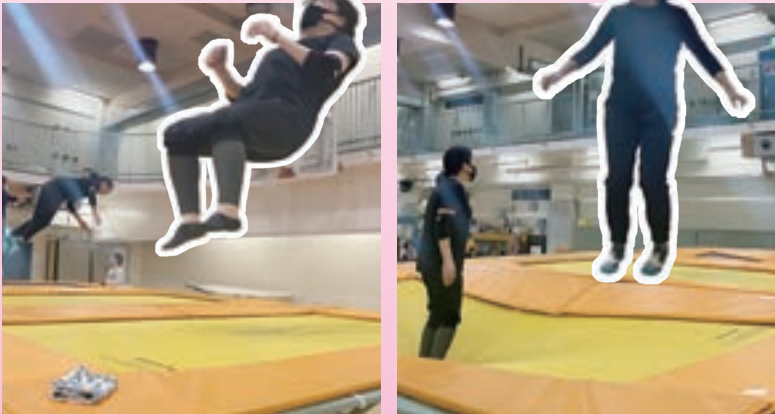

YMCA 横浜YMCA

ウェルネススポーツクラブ

(JR、ブルーライン) 関内駅より **徒歩3分**
(みなとみらい線) 日本大通駅より **徒歩5分**

TEL **045-661-0084**

横浜市中区常盤町1-7

受付時間 月~金10:00~18:00 / 土10:00~17:00 / 日10:00~16:00

HPは
こちら

トランポリン チャレンジ

普段体験できないような空中で
様々な動きにチャレンジしてみましよう！
体幹を鍛えたり、
ダイエットにも効果があります！

日程 2月4日・18日・25日
3月4日・11日・18日

計6回 (2/11を除く毎週火曜日)

時間 13:00~14:00

参加費 8,800円(税込)