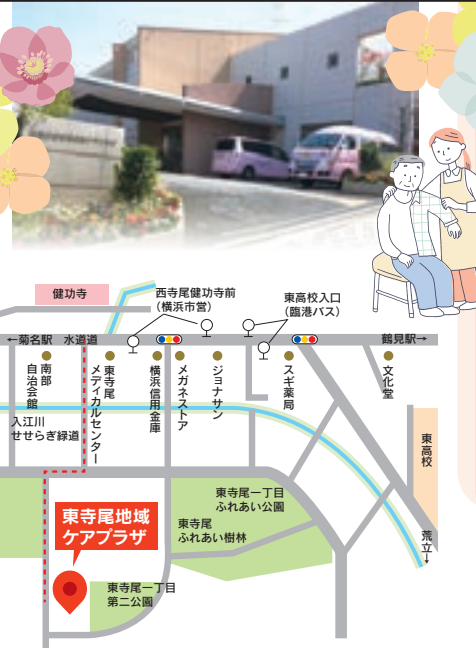

Smile Crew
株式会社スマイルクルー
株式会社スマイルクルー
TEL 045-316-4355 横浜市西区平沼 1-13-14
勤務地 各小学校放課後キッズクラブ
[山王台小学校] 磯子区磯子5-2-1
[汐見台小学校] 磯子区汐見台3-6
[いずみ野小学校] 泉区和泉町6211

スタッフ募集！

ブランクある方も大歓迎！
幅広い世代が活躍しています！

職種 デイサービスケアスタッフ
時給 1,185円～
勤務時間 8:30～17:30/8:30～13:30/
13:30～17:30 ※週2日～
仕事内容 高齢者デイサービスの送迎
ご利用者の乗降時の補助
デイサービスにおける介護業務全般(送迎含む)
応募資格 運転免許(あれば可)