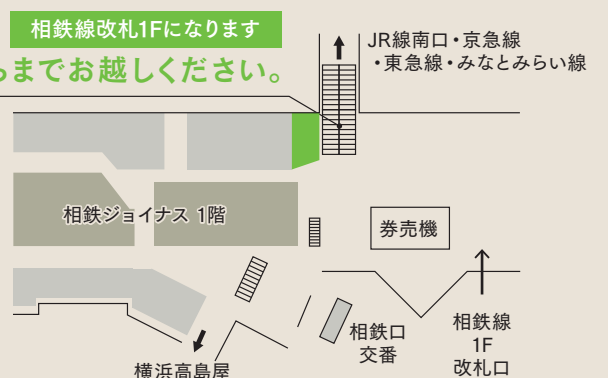

横浜市西区南幸1-5-1 ジョイナス1階
[営業時間] 9:00~21:00 [定休日] ジョイナスに準ずる

出張
無料

店頭での買取も行っております。こちらまでお越しください。

JOB 求人情報 information

ア=アルバイト パ=パート 正=正社員 契=契約社員 嘱=嘱託社員
委=業務委託 派=派遣スタッフ 紹=紹介要員

就業場所における受動喫煙防止のための取組について

- ① 敷地内禁煙、又は屋内禁煙
- ② 敷地内禁煙、又は屋内禁煙(屋外、又は屋内に喫煙所有)
- ③ 屋内喫煙可