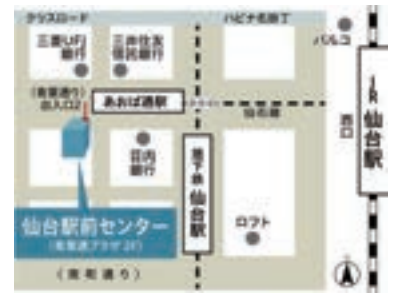

売却により老後資金を確保
しながら賃借人として自宅
に住み続ける方法

▶ リースバック

収益・事業用物件の
売却や試算の組み
換えをする方法

▶ 専門チームと
連携してサポート

東急リバブル株式会社 仙台駅前センター

お気軽に
お電話ください!

携帯・スマホからもOK!

通話料
無料

0800-1701-109

無料査定
はこちら!

〒980-0021 宮城県仙台市青葉区中央3丁目2-1 青葉通プラザ2階 TEL:022-716-1090 FAX:022-721-0198
国土交通大臣(12)第2611号(一社)不動産流通経営協会会員(一社)不動産協会会員(公社)首都圏不動産取引協議会加盟

サンタのいるケーキ屋さん

全店予約なしでもお買い求めいただけます!

※予約不要はクリスマスケーキ(生クリーム・生チョコ)のみ